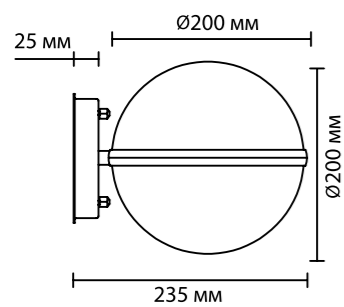

4832

IP 44

арматура металл
 покрытие черный
 плафон акрил
 ламп в комплекте нет, светодиодная или энергосберегающая лампа

4832/1W
 1 × E27 × 10W
 крепеж: планка

4832/1A
 1 × E27 × 10W
 крепеж: планка

4832/1F
 1 × E27 × 10W
 крепеж: планка