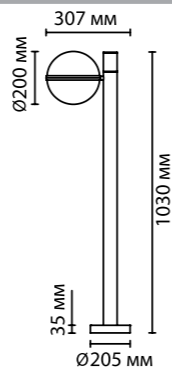

4832

IP 44

арматура металл
 покрытие черный
 плафон акрил
 ламп в комплекте нет, светодиодная или энергосберегающая лампа

4832/1W
 1 × E27 × 10W
 крепеж: планка

4832/1A
 1 × E27 × 10W
 крепеж: планка

4832/1F
 1 × E27 × 10W
 крепеж: планка

4832/1A

4832/1F

4832/1W