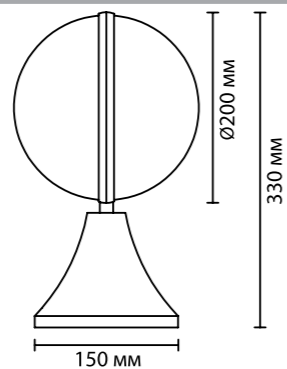

4832

IP 44

арматура металл
 покрытие черный
 плафон акрил
 ламп в комплекте нет, светодиодная или энергосберегающая лампа

4832/1W
 1 × E27 × 10W
 крепеж: планка

4832/1A
 1 × E27 × 10W
 крепеж: планка

4832/1F
 1 × E27 × 10W
 крепеж: планка