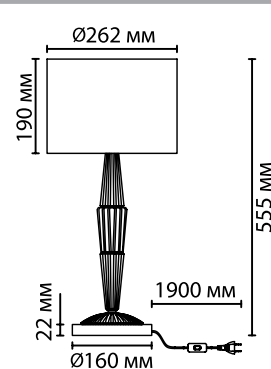

# 5403

арматура  
покрытие  
декор

плафон  
ламп в комплекте

металл  
под латунь  
керамика, светло-коричневый, кофейный / подвески  
молочный, черный  
ткань, кремовый  
нет

**5403/7**  
7 × E14 × 40W  
крепеж: планка

**5403/5**  
5 × E14 × 40W  
крепеж: планка

**5403/1W**  
1 × E14 × 40W  
крепеж: планка

**5403/1T**  
1 × E27 × 60W  
выкл. на шнуре

ODEON LIGHT *Exclusive*

CLASSIC COLLECTION