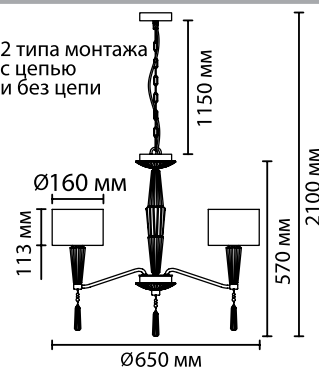

# 5403

арматура  
покрытие  
декор

плафон  
ламп в комплекте

металл  
под латунь  
керамика, светло-коричневый, кофейный / подвески  
молочный, черный  
ткань, кремовый  
нет

**5403/7**  
7 × E14 × 40W  
крепеж: планка

**5403/5**  
5 × E14 × 40W  
крепеж: планка

**5403/1W**  
1 × E14 × 40W  
крепеж: планка

**5403/1T**  
1 × E27 × 60W  
выкл. на шнуре

ODEON LIGHT *Exclusive*

CLASSIC COLLECTION