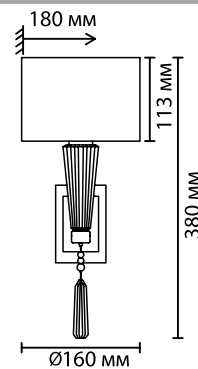

# 5403

арматура  
покрытие  
декор

плафон  
ламп в комплекте

металл  
под латунь  
керамика, светло-коричневый, кофейный / подвески  
молочный, черный  
ткань, кремовый  
нет

**5403/7**  
7 × E14 × 40W  
крепеж: планка

**5403/5**  
5 × E14 × 40W  
крепеж: планка

**5403/1W**  
1 × E14 × 40W  
крепеж: планка

**5403/1T**  
1 × E27 × 60W  
выкл. на шнуре

ODEON LIGHT *Exclusive*

CLASSIC COLLECTION