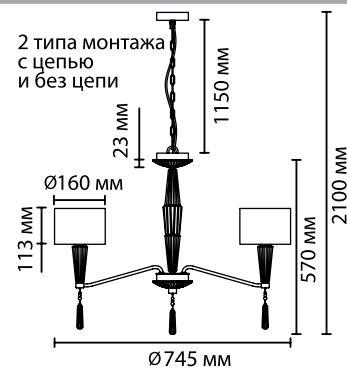

# 5403

арматура  
покрытие  
декор

плафон  
ламп в комплекте

металл  
под латунь  
керамика, светло-коричневый, кофейный / подвески  
молочный, черный  
ткань, кремовый  
нет

**5403/7**  
7 × E14 × 40W  
крепеж: планка

**5403/5**  
5 × E14 × 40W  
крепеж: планка

**5403/1W**  
1 × E14 × 40W  
крепеж: планка

**5403/1T**  
1 × E27 × 60W  
выкл. на шнуре

ODEON LIGHT *Exclusive*

CLASSIC COLLECTION