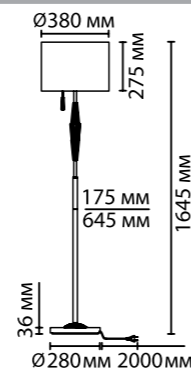

5403

арматура
покрытие
декор

плафон
ламп в комплекте

металл
под латунь
керамика, светло-коричневый, кофейный /
подвески молочный, черный
ткань, кремовый
нет

5403/1
1 × E14 × 40W
крепёж: планка

5403/1T
1 × E27 × 60W
выкл. на шнуре

5403/1F
1 × E27 × 60W
выкл. — цепочка

5403/1FA
1 × E27 × 60W
выкл. — цепочка

ODEON LIGHT *Exclusive*

CLASSIC COLLECTION

5403/1FA
NEW

5403/1F
NEW

зарядка
USB

5403/1
NEW