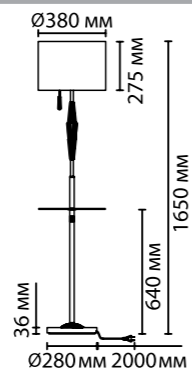

5403

арматура
покрытие
декор

плафон
ламп в комплекте

металл
под латунь
керамика, светло-коричневый, кофейный /
подвески молочный, черный
ткань, кремовый
нет

5403/1
1 × E14 × 40W
крепёж: планка

5403/1T
1 × E27 × 60W
выкл. на шнуре

5403/1F
1 × E27 × 60W
выкл. — цепочка

5403/1FA
1 × E27 × 60W
выкл. — цепочка

ODEON LIGHT *Exclusive*

CLASSIC COLLECTION

5403/1FA
NEW

5403/1F
NEW

зарядка
USB

5403/1
NEW