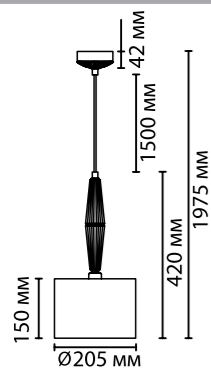

5403

арматура
покрытие
декор

плафон
ламп в комплекте

металл
под латунь
керамика, светло-коричневый, кофейный /
подвески молочный, черный
ткань, кремовый
нет

5403/1
1 × E14 × 40W
крепёж: планка

5403/1T
1 × E27 × 60W
выкл. на шнуре