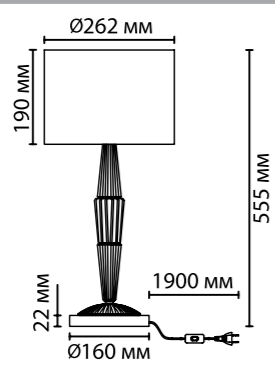

5403

арматура
покрытие
декор

плафон
ламп в комплекте

металл
под латунь
керамика, светло-коричневый, кофейный /
подвески молочный, черный
ткань, кремовый
нет

5403/1
1 × E14 × 40W
крепёж: планка

5403/1T
1 × E27 × 60W
выкл. на шнуре