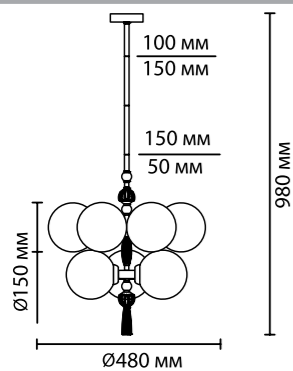

5405

арматура
покрытие
декор
плафон
лампы в комплекте

металл
золотой
керамика, серый, черный, светло-зеленый
стекло, белый матовый
нет

5405/9
9 × E14 × 40W
крепеж: планка

5405/6
6 × E14 × 40W
крепеж: планка

5405/1W
1 × E14 × 40W
крепеж: планка

ODEON LIGHT *Exclusive*

MODERN COLLECTION

Palle

Воздушная линия светильников Palle декорирована керамикой ручной работы. В ней красиво сочетаются гофрированная керамика, металл покрытый золотой гальваникой и матовое белое стекло. Керамический декор выполнен в серых оттенках с акцентной светло-зеленой кисточкой и дополнен стеклянными черными бусинами. Потолочные светильники имеют возможность регулировки высоты благодаря наборной штанге.