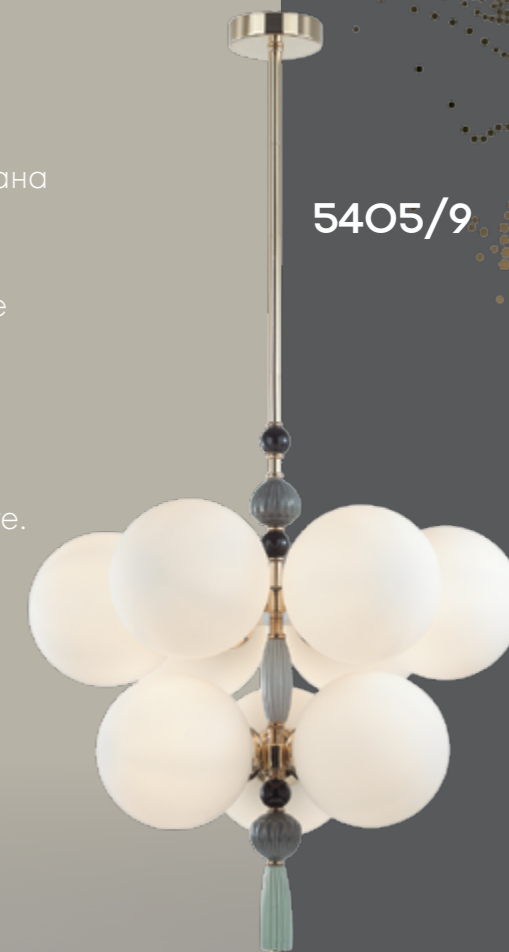

5405

арматура
покрытие
декор
плафон
лампы в комплекте

металл
золотой
керамика, серый, черный, светло-зеленый
стекло, белый матовый
нет

5405/9
9 × E14 × 40W
крепеж: планка

5405/6
6 × E14 × 40W
крепеж: планка

5405/1W
1 × E14 × 40W
крепеж: планка

ODEON LIGHT *Exclusive*

MODERN COLLECTION

Palle

Воздушная линия светильников Palle декорирована керамикой ручной работы. В ней красиво сочетаются гофрированная керамика, металл покрытый золотой гальваникой и матовое белое стекло. Керамический декор выполнен в серых оттенках с акцентной светло-зеленой кисточкой и дополнен стеклянными черными бусинами. Потолочные светильники имеют возможность регулировки высоты благодаря наборной штанге.

5405/6

5405/1W

5405/9

Exclusive