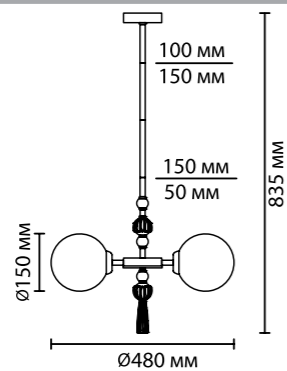

5405

арматура
покрытие
декор
плафон
лампы в комплекте

металл
золотой
керамика, серый, черный, светло-зеленый
стекло, белый матовый
нет

5405/9
9 × E14 × 40W
крепеж: планка

5405/6
6 × E14 × 40W
крепеж: планка

5405/1W
1 × E14 × 40W
крепеж: планка

ODEON LIGHT *Exclusive*

MODERN COLLECTION

Palle

Воздушная линия светильников Palle декорирована керамикой ручной работы. В ней красиво сочетаются гофрированная керамика, металл покрытый золотой гальваникой и матовое белое стекло. Керамический декор выполнен в серых оттенках с акцентной светло-зеленой кисточкой и дополнен стеклянными черными бусинами. Потолочные светильники имеют возможность регулировки высоты благодаря наборной штанге.