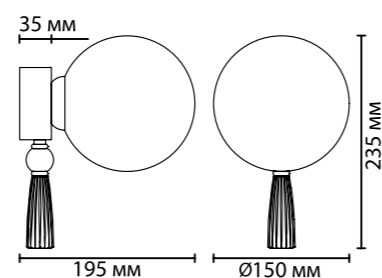

5405

арматура
покрытие
декор
плафон
лампы в комплекте

металл
золотой
керамика, серый, черный, светло-зеленый
стекло, белый матовый
нет

5405/9
9 × E14 × 40W
крепеж: планка

5405/6
6 × E14 × 40W
крепеж: планка

5405/1W
1 × E14 × 40W
крепеж: планка

ODEON LIGHT *Exclusive*

MODERN COLLECTION

Palle

Воздушная линия светильников Palle декорирована керамикой ручной работы. В ней красиво сочетаются гофрированная керамика, металл покрытый золотой гальваникой и матовое белое стекло. Керамический декор выполнен в серых оттенках с акцентной светло-зеленой кисточкой и дополнен стеклянными черными бусинами. Потолочные светильники имеют возможность регулировки высоты благодаря наборной штанге.