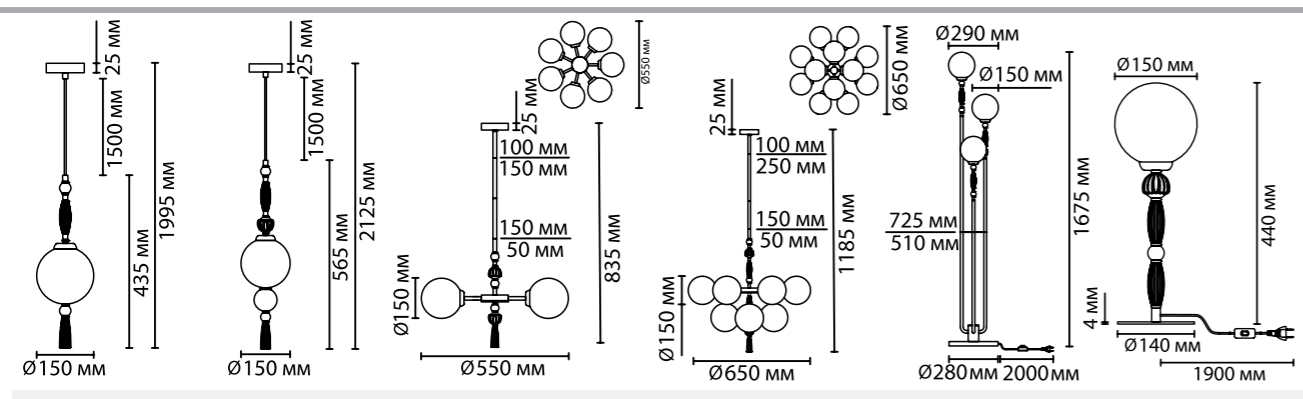

5405/12

5405/7

5405/1A

5405/1

5405/3F

5405/1T

5405

арматура покрытие декор металл золотой керамика, серый, черный, светло-зеленый, коричневый, голубой плафон лампы в комплекте нет стекло, белый матовый нет

5405/1 1 × E14 × 40W крепёж: планка	5405/1A 1 × E14 × 40W крепёж: планка	5405/7 7 × E14 × 40W крепёж: планка	5405/12 12 × E14 × 40W крепёж: планка	5405/3F 3 × E14 × 40W выкл. на шнуре	5405/1T 1 × E14 × 40W выкл. на шнуре
--	---	--	--	---	---