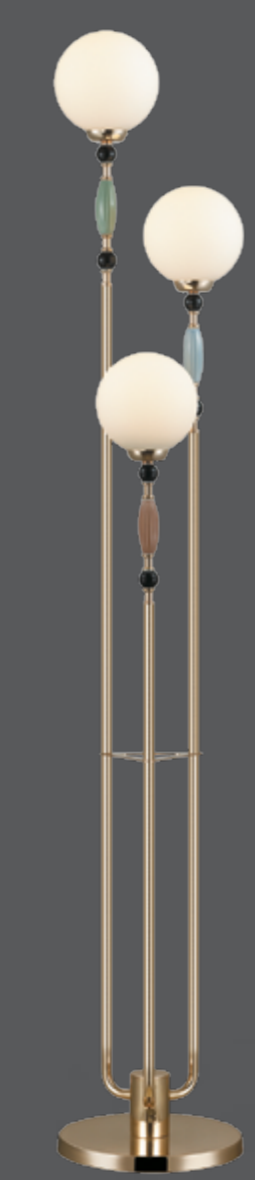

Palle

NEW

Воздушная линия светильников Palle декорирована керамикой ручной работы. Линия пополнилась подвесными светильниками, которые великолепно смотрятся как в паре так и по одному. Одно- и двухъярусные люстры представлены в двух диаметрах и имеют возможность регулировки высоты благодаря наборной штанге. Великолепным акцентом в интерьере станет торшер Palle с каскадным силуэтом и керамическим декором в пастельных оттенках.

5405/12

5405/7

5405/1A

5405/1

5405/3F

5405/1T

5405

арматура покрытие декор металл золотой керамика, серый, черный, светло-зеленый, коричневый, голубой плафон лампы в комплекте нет стекло, белый матовый нет

5405/1 1 × E14 × 40W крепёж: планка	5405/1A 1 × E14 × 40W крепёж: планка	5405/7 7 × E14 × 40W крепёж: планка	5405/12 12 × E14 × 40W крепёж: планка	5405/3F 3 × E14 × 40W выкл. на шнуре	5405/1T 1 × E14 × 40W выкл. на шнуре
--	---	--	--	---	---

ODEON LIGHT *Exclusive*

MODERN COLLECTION

Exclusive