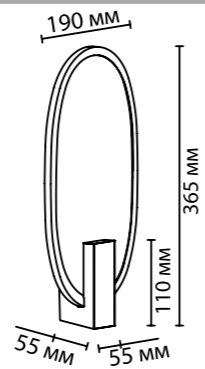

6664

арматура
покрытие
декор
плафон
лампы в комплекте

металл
античная бронза, черный брашированный
стеклянный шар
акрил с орнаментом
есть, LED, 3000K, теплый свет

6664/53L, 6665/53L
LED x 53W, 3000 lm, 2650 lm
крепёж: планка

6664/38L, 6665/38L
LED x 38W, 2500 lm, 2090 lm
крепёж: планка

6664/15WL, 6665/15WL
1 x LED x 15W, 900 lm, 870 lm
крепёж: планка

ODEON LIGHT *Exclusive*

L-VISION COLLECTION

Piuma NEW

Линия светильников Piuma — не зря названа в честь пера, она словно парит в воздухе, воплощая лёгкость и воздушность линий. Рассеиватели выполнены из акрила и декорированы узором в виде перьев и тропических листьев, которые при включенном свете создают светящееся полотно, элегантно обрамлённое металлическим контуром в двух цветах (античная бронза и черный с лёгким эффектом брашинга). В светильнике используется led источник света.

6664/38L

6665/53L

6664/53L

6665/38L

6664/15WL

6665/15WL

Exclusive