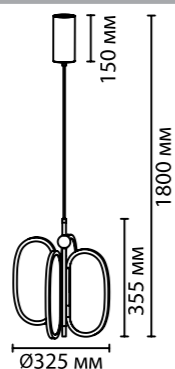

6664

арматура
покрытие
декор
плафон
лампы в комплекте

металл
античная бронза, черный брашированный
стеклянный шар
акрил с орнаментом
есть, LED, 3000K, теплый свет

6664/53L, 6665/53L
LED x 53W, 3000 lm, 2650 lm
крепёж: планка

6664/38L, 6665/38L
LED x 38W, 2500 lm, 2090 lm
крепёж: планка

6664/15WL, 6665/15WL
1 x LED x 15W, 900 lm, 870 lm
крепёж: планка

ODEON LIGHT *Exclusive*

L-VISION COLLECTION

Piuma NEW

Линия светильников Piuma — не зря названа в честь пера, она словно парит в воздухе, воплощая лёгкость и воздушность линий. Рассеиватели выполнены из акрила и декорированы узором в виде перьев и тропических листьев, которые при включенном свете создают светящееся полотно, элегантно обрамлённое металлическим контуром в двух цветах (античная бронза и черный с лёгким эффектом брашинга). В светильнике используется led источник света.

6664/38L

6665/53L

6664/53L

6665/38L

6664/15WL

6665/15WL

Exclusive