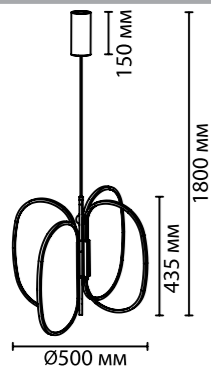

6664

арматура
покрытие
декор
плафон
лампы в комплекте

металл
античная бронза, черный брашированный
стеклянный шар
акрил с орнаментом
есть, LED, 3000K, теплый свет

6664/53L, 6665/53L
LED x 53W, 3000 lm, 2650 lm
крепёж: планка

6664/38L, 6665/38L
LED x 38W, 2500 lm, 2090 lm
крепёж: планка

6664/15WL, 6665/15WL
1 x LED x 15W, 900 lm, 870 lm
крепёж: планка

ODEON LIGHT *Exclusive*

L-VISION COLLECTION

Piuma NEW

Линия светильников Piuma — не зря названа в честь пера, она словно парит в воздухе, воплощая лёгкость и воздушность линий. Рассеиватели выполнены из акрила и декорированы узором в виде перьев и тропических листьев, которые при включенном свете создают светящееся полотно, элегантно обрамлённое металлическим контуром в двух цветах (античная бронза и черный с лёгким эффектом брашинга). В светильнике используется led источник света.

6664/38L

6665/53L

6664/53L

6665/38L

6664/15WL

6665/15WL

Exclusive