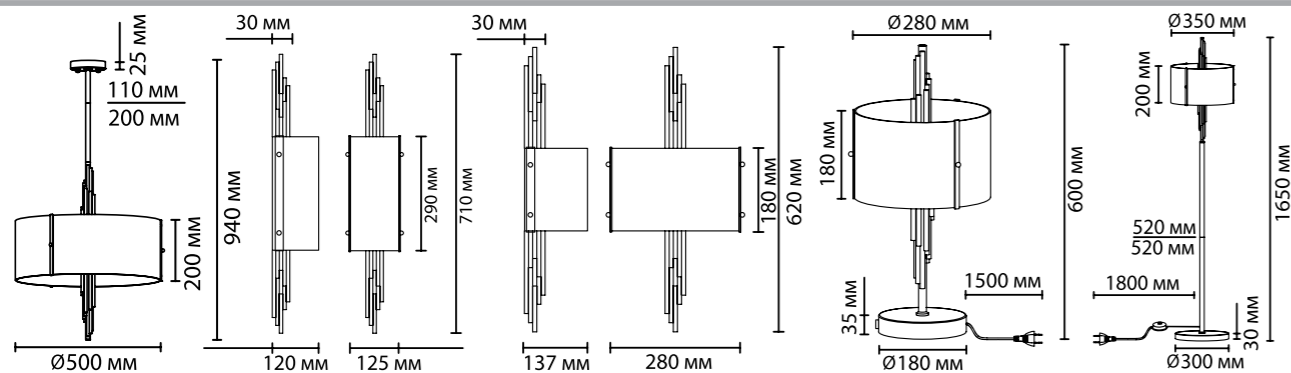

5415/6
6 × E27 × 40W
крепёж: планка

5415/2W
2 × E27 × 40W
крепёж: планка

5415/2WA
2 × E27 × 40W
крепёж: планка

5415/2T
2 × E27 × 40W
выкл. на оновании

5415/3F
3 × E27 × 40W
выкл. на шнуре

ODEON LIGHT *Exclusive*