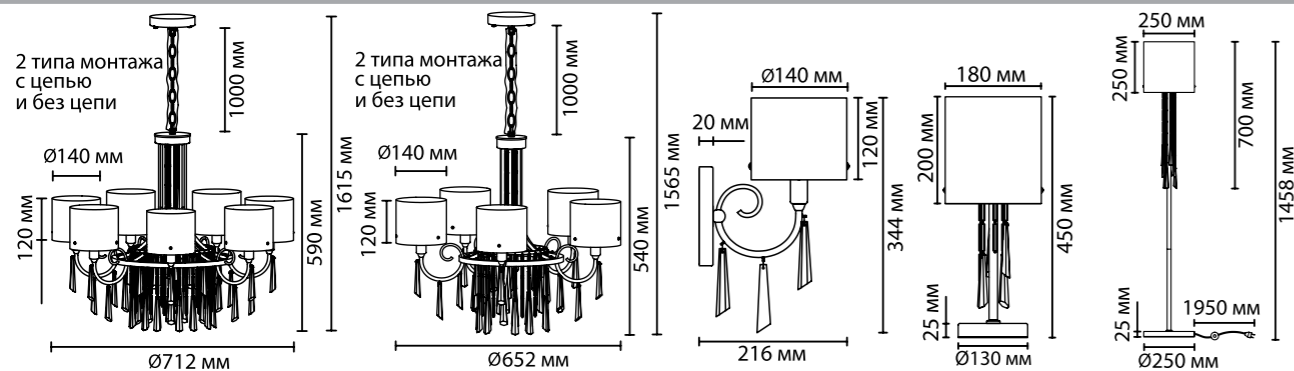

# 4890

арматура металл  
покрытие черный хром  
декор хрусталь, прозрачный/дымчатый  
плафон стекло, дымчатый  
ламп в комплекте нет

**4890/7**  
7 × E14 × 40W  
крепеж: планка

**4890/5**  
5 × E14 × 40W  
крепеж: планка

**4890/1W**  
1 × E14 × 40W  
крепеж: планка

**4890/1T**  
1 × E14 × 40W  
выкл. на шнуре

**4890/1F**  
1 × E27 × 40W  
выкл. на шнуре

ODEON LIGHT *Exclusive*

HALL COLLECTION