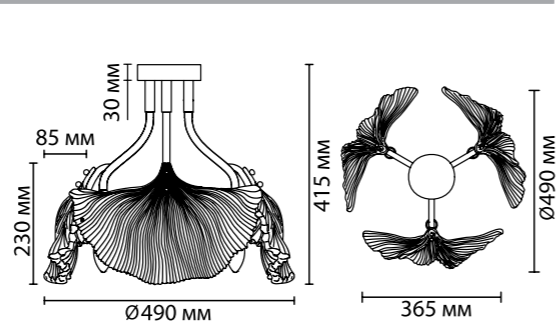

4870/3C
3 × E14 × 40W
крепеж: планка

ODEON LIGHT *Exclusive*

HALL COLLECTION

Exclusive