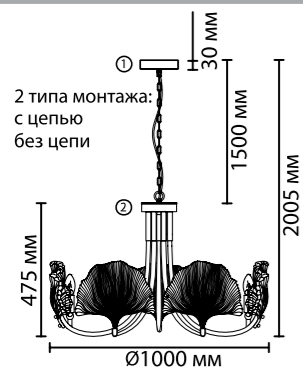

2 в 1
потолочный
вариант
и на цепи

4870/5

4870/7

4870/3C
только потолочный
вариант

4870

арматура покрытие плафон лампы в комплекте металл золотой, черный стекло, прозрачный с золотым градиентом нет

4870/7
7 × E14 × 40W
крепеж: планка