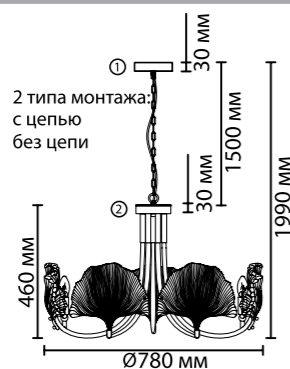

2 в 1
потолочный
вариант
и на цепи

4870/5

4870/7

4870/3C
только потолочный
вариант

4870

арматура покрытие плафон лампы в комплекте металл золотой, черный стекло, прозрачный с золотым градиентом нет

4870/7
7 × E14 × 40W
крепеж: планка