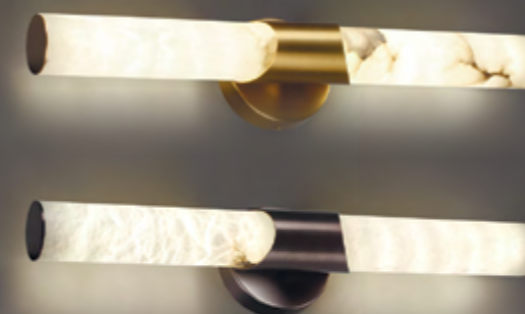

# MARBELLA

NEW

Marbella — линейка светодиодных светильников в базовых формах, выполненных из алебаstra. Их притягательной изюминкой является именно сам материал, уникальный в каждом изделии благодаря своим прожилкам, текстуре, разным полутонам и природным неповторимым эффектам.

На выбор — две цветовых температуры 3000K и 4000K, которую можно выбрать благодаря тумблеру в корпусе. При теплом свете фактура алебаstra выглядит уютнее, эффектнее и богаче, при дневном свете — ярче.

## 6674

арматура  
покрытие  
плафон  
ламп в комплекте

металл  
латунь, темная брошированная латунь  
алебастр  
есть 3000/4000K, переключатель цветовой температуры

**6674/15L**  
1 x LED x 15W, 680 lm  
крепеж: планка