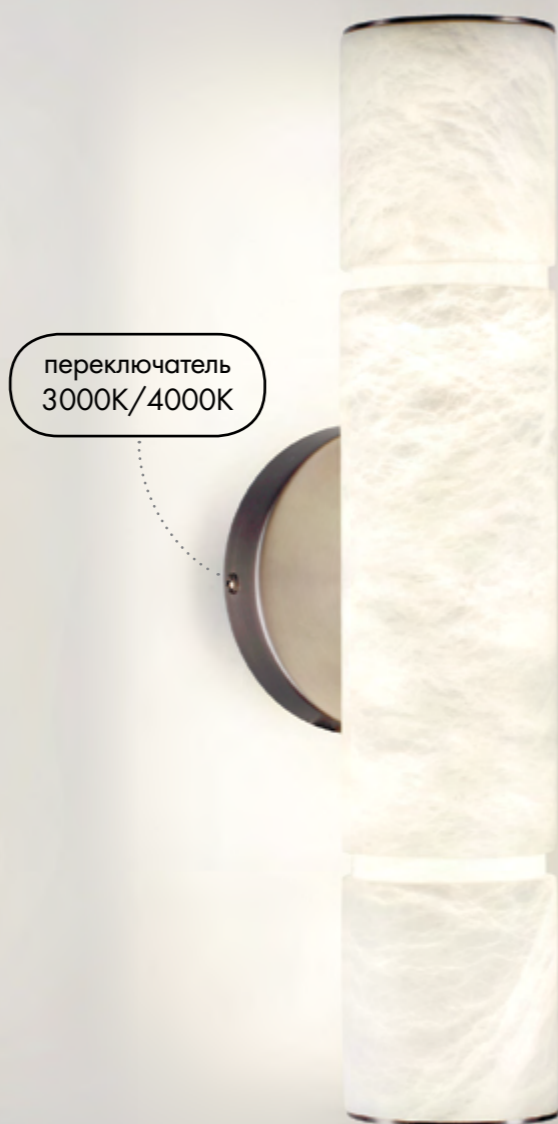

6675/12WL

MARBELLA

NEW

Marbella — линейка светодиодных светильников в базовых формах, выполненных из алебаstra. Их притягательной изюминкой является именно сам материал, уникальный в каждом изделии благодаря своим прожилкам, текстуре, разным полутонам и природным неповторимым эффектам.

На выбор — две цветовых температуры 3000K и 4000K, которую можно выбрать благодаря тумблеру в корпусе. При теплом свете фактура алебаstra выглядит уютнее, эффектнее и богаче, при дневном свете — ярче.