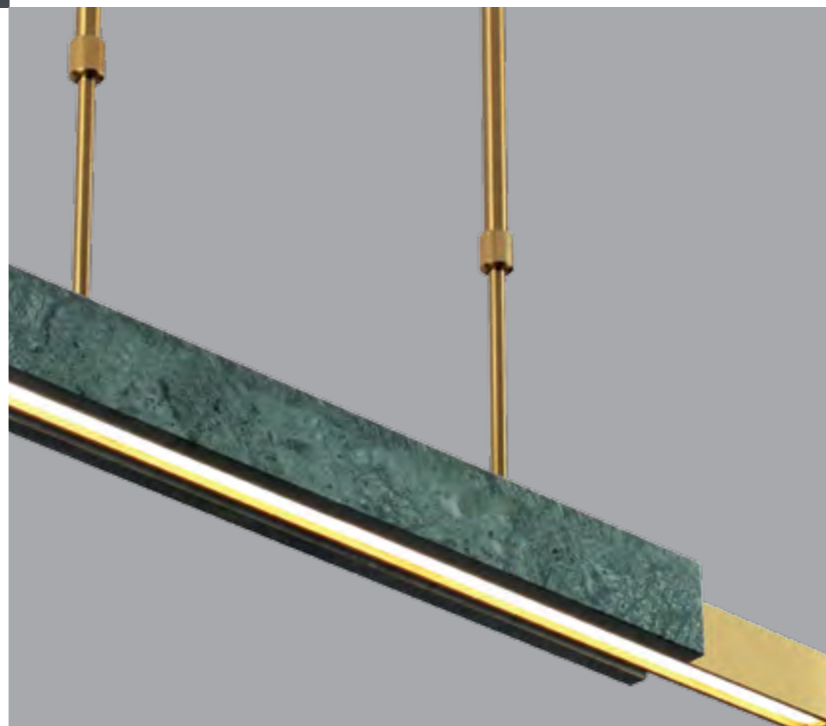

4360

арматура металл
 покрытие античная бронза
 плафон акрил
 декор мрамор: белый, изумрудный, черный
 ламп в комплекте есть, LED, 3000K, теплый свет

4359/25L, 4360/25L, 4361/25L
 1 × LED × 25W, 988 lm, 1011 lm
 крепеж: планка

MARMI NEW

Светильники Marmi созданы для острова, обеденной и рабочей зоны, где будут давать приятный и комфортный рассеянный свет. Цвет античной бронзы вместе с цветным мрамором создают эффектное стильное сочетание.

В светильнике используется телескопическая трубка при помощи которой высоту светильника можно отрегулировать от 500 мм до 1000 мм.

4361/25L

4359/25L

4360/25L

ODEON LIGHT

MIDCENT COLLECTION