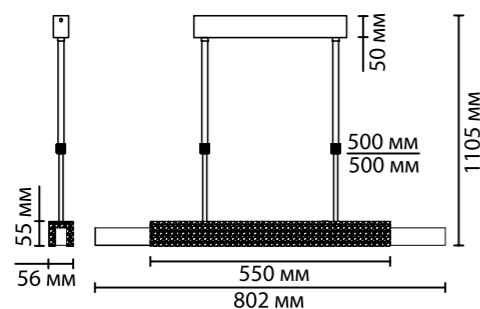

4360

арматура металл
 покрытие античная бронза
 плафон акрил
 декор мрамор: белый, изумрудный, черный
 ламп в комплекте есть, LED, 3000K, теплый свет

4359/25L, 4360/25L, 4361/25L
 1 × LED × 25W, 988 lm, 1011 lm
 крепеж: планка

В светильнике используется телескопическая трубка при помощи которой высоту светильника можно отрегулировать от 500 мм до 1000 мм.

4361/25L

4359/25L

4360/25L

ODEON LIGHT

MIDCENT COLLECTION