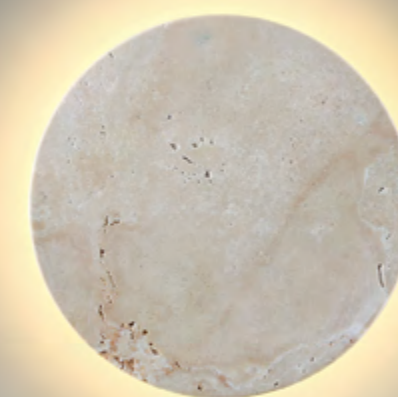

TRAVERTINO NEW

Использование натуральных материалов всегда помогает ощутить присутствие природной фактуры, пробуждающей чувства, дающей ощущение первозданности и силы. В светильниках отраженного и направленного света Travertino используется натуральный камень травертин модного песочного оттенка и в черном цвете, при этом фактура, прожилки и оттенки у каждого изделия будут каждый раз уникальными и неповторимыми. Для артикула 6625/25WL нужен всего лишь один вывод электрики, и у вас готова целая композиция. Использование провода в тканевой оплетке золотистого оттенка делает продукт еще более стильным.

6625/5WL

6625/8WL

6626/1L

6625/1L

6625

арматура металл
покрытие черный, бежевый
плафон травертин, рассеиватель — акрил (у настенных)
лампы в комплекте есть, LED, 3000K; нет, у подвесов 1L

**6625/1L,
6626/1L**
1 × GU10 LED × 7W
крепеж: планка