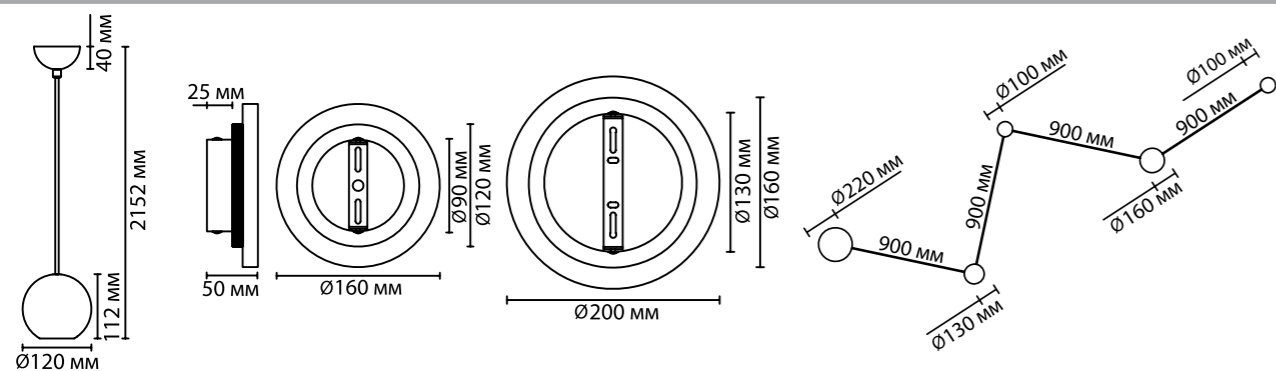

6625/5WL

6625/8WL

6626/1L

6625/1L

6625

арматура металл
покрытие черный, бежевый
плафон травертин, рассеиватель — акрил (у настенных)
лампы в комплекте есть, LED, 3000K; нет, у подвесов 1L

**6625/1L,
6626/1L**
1 × GU10 LED × 7W
крепеж: планка

6625/5WL
1 × LED × 6W, 425 lm
крепеж: планка

6625/8WL
1 × LED × 12W, 760 lm
крепеж: планка

6625/25WL
1 × LED × 25W, 940 lm
крепеж: планка

ODEON LIGHT

HIGHTECH COLLECTION

6625/25WL