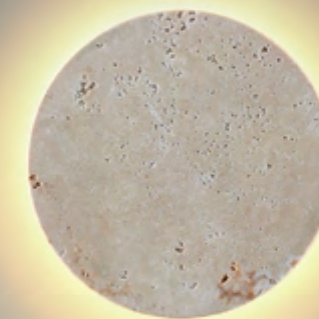

TRAVERTINO NEW

Использование натуральных материалов всегда помогает ощутить присутствие природной фактуры, пробуждающей чувства, дающей ощущение первозданности и силы. В светильниках отраженного и направленного света Travertino используется натуральный камень травертин модного песочного оттенка и в черном цвете, при этом фактура, прожилки и оттенки у каждого изделия будут каждый раз уникальными и неповторимыми. Для артикула 6625/25WL нужен всего лишь один вывод электрики, и у вас готова целая композиция. Использование провода в тканевой оплетке золотистого оттенка делает продукт еще более стильным.

6625/5WL

6625/8WL

6626/1L

6625/1L

6625

арматура металл
покрытие черный, бежевый
плафон травертин, рассеиватель — акрил (у настенных)
лампы в комплекте есть, LED, 3000K; нет, у подвесов 1L

**6625/1L,
6626/1L**
1 × GU10 LED × 7W
крепеж: планка