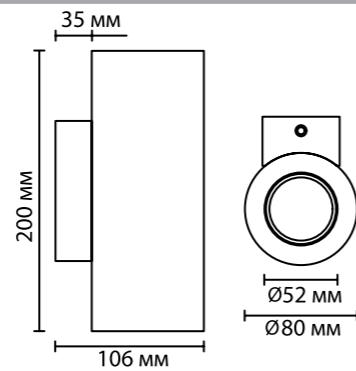

6625/20L

6626/20L

6625/2W

6626

арматура металл
покрытие черный, бежевый, золотой
плафон металл, рассеиватель — акрил
декор травертин, металл
лампы в комплекте есть, 3000K, теплый свет; нет для 6625/2W

6625/20L, 6626/20L
1 × LED × 20W, 1650 lm
крепёж: планка