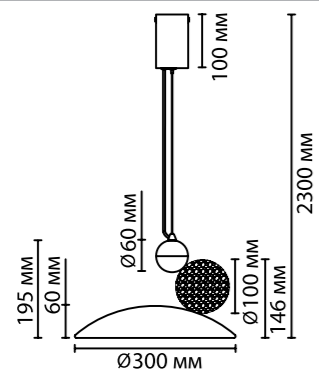

6625/20L

6626/20L

6625/2W

6626

арматура металл
покрытие черный, бежевый, золотой
плафон металл, рассеиватель — акрил
декор травертин, металл
лампы в комплекте есть, 3000K, теплый свет; нет для 6625/2W

6625/20L, 6626/20L
1 × LED × 20W, 1650 lm
крепёж: планка