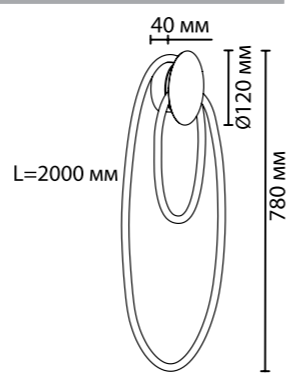

4398/3Owl

4397

арматура металл
покрытие черный, античная бронза
плафон акрил, нейлоновая оплетка под канат
ламп в комплекте есть, 3000K, теплый свет

4397/55L

1 × LED × 55W, 2010 lm
крепёж: планка

4397/3OCL

1 × LED × 30W, 1185 lm
крепёж: планка

4397/3Owl,
4398/3Owl

1 × LED × 30W, 1005 lm
крепёж: планка

4397/2Owl,
4398/2Owl

1 × LED × 20W, 785 lm
крепёж: планка

ODEON LIGHT

HIGHTECH COLLECTION