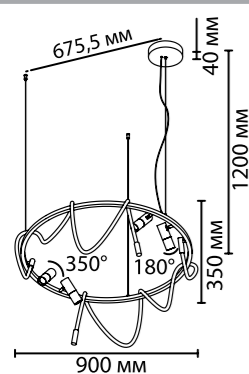

светофильтр Honeycomb в комплекте

4397/55L

раздельное включение спотов и «каната»

4397/3OCL

4397/2Owl

4397/3Owl

4397/3Owl

4398/2Owl

4398/3Owl

4397

арматура металл
покрытие черный, античная бронза
плафон акрил, нейлоновая оплетка под канат
ламп в комплекте есть, 3000K, теплый свет

4397/55L

1 × LED × 55W, 2010 lm
крепёж: планка

4397/3OCL

1 × LED × 30W, 1185 lm
крепёж: планка

4397/3Owl,
4398/3Owl

1 × LED × 30W, 1005 lm
крепёж: планка

4397/2Owl,
4398/2Owl

1 × LED × 20W, 785 lm
крепёж: планка

ODEON LIGHT

HIGHTECH COLLECTION