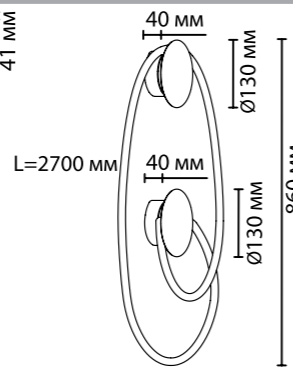

светофильтр Honeycomb в комплекте

4397/55L

раздельное включение спотов и «каната»

4397/3OCL

4397/2Owl

4397/3Owl

4397/3Owl

4398/2Owl

4398/3Owl

4397

арматура металл
покрытие черный, античная бронза
плафон акрил, нейлоновая оплетка под канат
ламп в комплекте есть, 3000K, теплый свет

4397/55L

1 × LED × 55W, 2010 lm
крепёж: планка

4397/3OCL

1 × LED × 30W, 1185 lm
крепёж: планка

4397/3Owl,
4398/3Owl

1 × LED × 30W, 1005 lm
крепёж: планка

4397/2Owl,
4398/2Owl

1 × LED × 20W, 785 lm
крепёж: планка

ODEON LIGHT

HIGHTECH COLLECTION