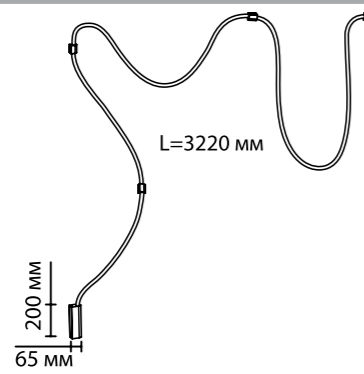

светофильтр Honeycomb в комплекте

4397/55L

раздельное включение спотов и «каната»

4397/3OCL

4397/2Owl

4397/3Owl

4397/3Owl

4398/2Owl

4398/3Owl

4397

арматура металл
покрытие черный, античная бронза
плафон акрил, нейлоновая оплетка под канат
ламп в комплекте есть, 3000K, теплый свет

4397/55L

1 × LED × 55W, 2010 lm
крепёж: планка

4397/3OCL

1 × LED × 30W, 1185 lm
крепёж: планка

4397/3Owl,
4398/3Owl

1 × LED × 30W, 1005 lm
крепёж: планка

4397/2Owl,
4398/2Owl

1 × LED × 20W, 785 lm
крепёж: планка

ODEON LIGHT

HIGHTECH COLLECTION