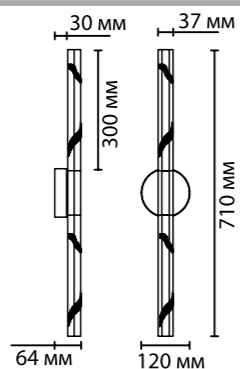

# 6680

арматура  
покрытие  
плафона  
ламп в комплекте

металл  
античная бронза, брашированный черный  
хрусталь  
есть, LED, 4000K дневной свет

**6680/12WL, 6681/12WL**  
1×LED×12W, 600 lm  
крепеж: планка

**6679/6WL**  
1×LED×6W, 360 lm  
крепеж: планка

**6679/4L**  
1×LED×4W, 240 lm  
крепеж: планка

ODEON LIGHT

L-VISION COLLECTION

# ALETTA

NEW

В линии Aletta используется модный и утонченный орнамент в виде пера, выполненный при помощи технологии лазерной гравировки в хрустале. Благодаря граням хрустала достигается 3D эффект изображения.

В линии Mirada используются в качестве рассеивателя слитки хрустала с эффектом пузырьков, основание выполнено в двух цветах — латунь и черный брашированный.

6679/4L

6679/6WL  
вариант 1

вариант 2