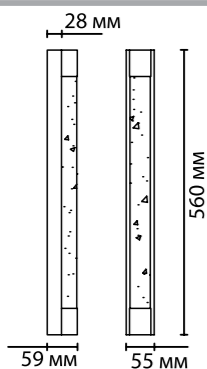

# 6680

арматура  
покрытие  
плафона  
ламп в комплекте

металл  
античная бронза, брашированный черный  
хрусталь  
есть, LED, 4000K дневной свет

**6680/12WL, 6681/12WL**  
1×LED×12W, 600 lm  
крепеж: планка

**6679/6WL**  
1×LED×6W, 360 lm  
крепеж: планка

**6679/4L**  
1×LED×4W, 240 lm  
крепеж: планка

ODEON LIGHT

L-VISION COLLECTION

В линии Mirada используются в качестве рассеивателя слитки хрустала с эффектом пузырьков, основание выполнено в двух цветах — латунь и черный брашированный.

6679/4L

6679/6WL  
вариант 1

вариант 2