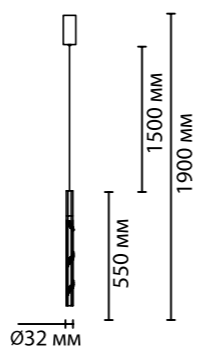

# 6680

арматура  
покрытие  
плафона  
ламп в комплекте

металл  
античная бронза, брашированный черный  
хрусталь  
есть, LED, 4000K дневной свет

**6680/12WL, 6681/12WL**  
1×LED×12W, 600 lm  
крепеж: планка

**6679/6WL**  
1×LED×6W, 360 lm  
крепеж: планка

**6679/4L**  
1×LED×4W, 240 lm  
крепеж: планка

ODEON LIGHT

L-VISION COLLECTION

В линии Mirada используются в качестве рассеивателя слитки хрустала с эффектом пузырьков, основание выполнено в двух цветах — латунь и черный брашированный.

6679/4L

6679/6WL  
вариант 1

вариант 2