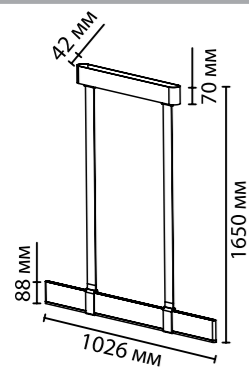

6629/25L

6629/25WL

6630/25WL

6629

арматура металл
покрытие черный матовый, экокожа
декор черный/бордовый, бежевый/бордовый (винный)
ламп в комплекте есть, LED, 3000K, теплый свет

6629/25L
1 × LED × 25W, 580 lm
крепеж: планка

6629/25WL, 6630/25WL
1 × LED × 25W, 555 lm, 650 lm
крепеж: планка

6630/36L
1 × LED × 36W, 796 lm
крепеж: планка

ODEON LIGHT

HIGHTECH COLLECTION

6630/36L