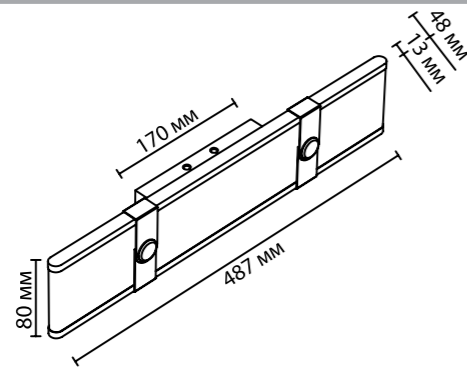

6629/25L

6629/25WL

6630/25WL

6629

арматура металл
покрытие черный матовый, экокожа
декор черный/бордовый, бежевый/бордовый (винный)
ламп в комплекте есть, LED, 3000K, теплый свет

6629/25L
1 × LED × 25W, 580 lm
крепеж: планка

6629/25WL, 6630/25WL
1 × LED × 25W, 555 lm, 650 lm
крепеж: планка

6630/36L
1 × LED × 36W, 796 lm
крепеж: планка

ODEON LIGHT

HIGHTECH COLLECTION

6630/36L