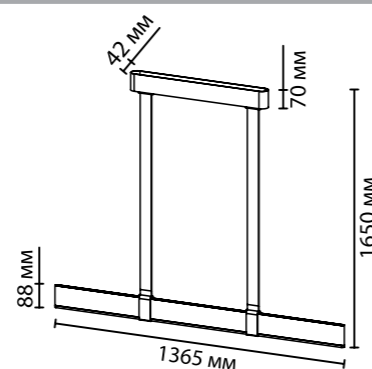

6629/25L

6629/25WL

6630/25WL

6629

арматура металл
покрытие черный матовый, экокожа
декор черный/бордовый, бежевый/бордовый (винный)
ламп в комплекте есть, LED, 3000K, теплый свет

6629/25L
1 × LED × 25W, 580 lm
крепеж: планка

6629/25WL, 6630/25WL
1 × LED × 25W, 555 lm, 650 lm
крепеж: планка

6630/36L
1 × LED × 36W, 796 lm
крепеж: планка

ODEON LIGHT

HIGHTECH COLLECTION

6630/36L