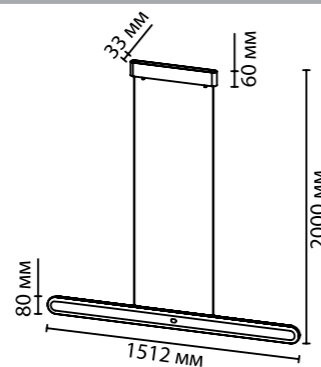

6641

арматура металл
покрытие черный матовый
плафон рассеиватель — акрил
ламп в комплекте есть, LED, 3000K, теплый свет

6641/14WL
1 × LED × 14W, 249 lm
крепеж: планка

6641/40L
1 × LED × 40W, 700 lm
крепеж: планка