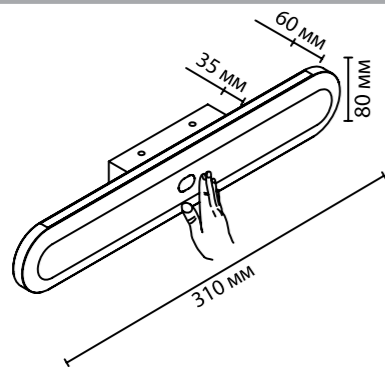

6641

арматура металл
покрытие черный матовый
плафон рассеиватель — акрил
ламп в комплекте есть, LED, 3000K, теплый свет

6641/14WL
1 × LED × 14W, 249 lm
крепеж: планка

6641/40L
1 × LED × 40W, 700 lm
крепеж: планка