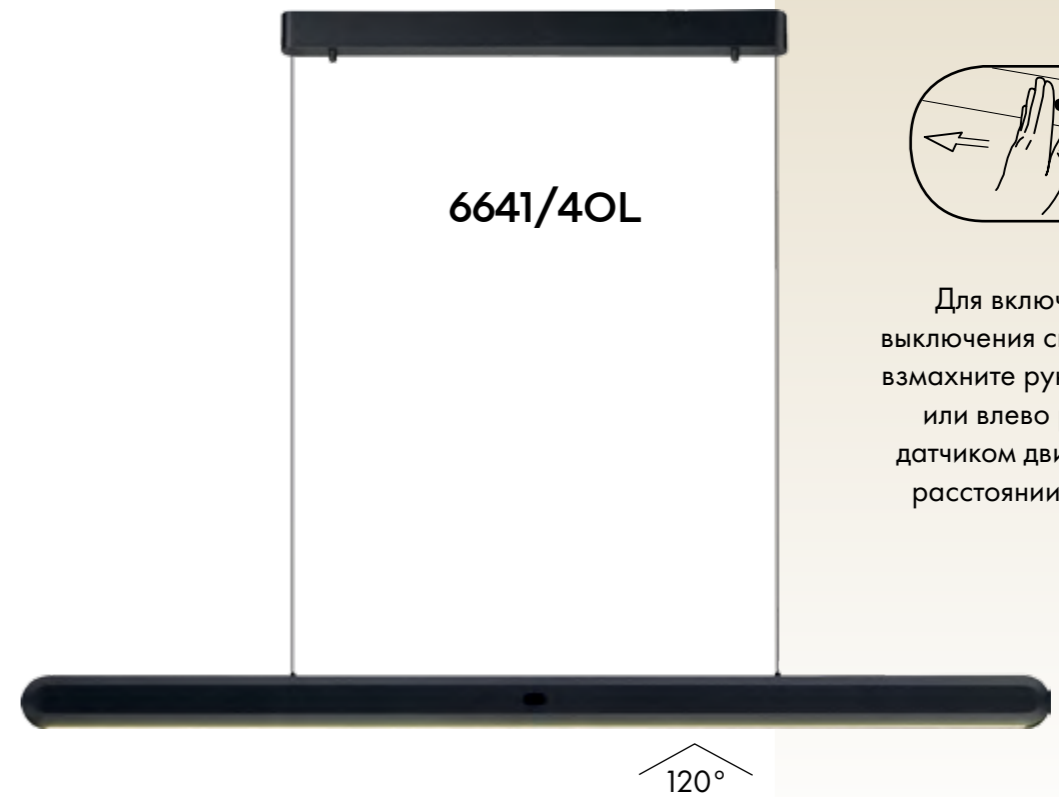

SATRION

NEW

Satrimon — стильный линейный и настенный светильник с датчиком движения и функцией диммирования. Корпус выполнен в стильном обтекаемом эргономичном дизайне. При помощи данного светильника можно использовать разные сценарии: более яркий свет — для работы, менее интенсивный — для отдыха.

6641/14WL

6641/40L

Для включения/выключения светильника взмахните рукой вправо или влево рядом с датчиком движения на расстоянии 0–3 см.