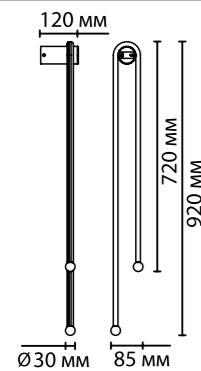

6633

арматура металл
 покрытие черный матовый
 плафон акрил
 декор золотой
 ламп в комплекте есть, LED, 3000K, теплый свет

6633/18WL
 1 × LED × 18W, 1680 lm
 крепеж: планка

6633/70L
 1 × LED × 70W, 4560 lm
 крепеж: планка

6633/95L
 1 × LED × 95W, 5820 lm
 крепеж: планка

ODEON LIGHT

HIGHTECH COLLECTION

MEMFI

NEW

Memfi — оригинальная форма современных люстр с округлой геометрией рожков с возможностью их регулирования от объемного дизайна до плоского. В одном пространстве можно использовать две разные модели.

6633/95L

угол вращения рожков 320°

6633/70L

6633/18WL