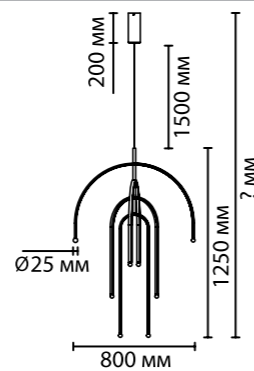

6633

арматура металл
 покрытие черный матовый
 плафон акрил
 декор золотой
 ламп в комплекте есть, LED, 3000K, теплый свет

6633/18WL
 1 × LED × 18W, 1680 lm
 крепеж: планка

6633/70L
 1 × LED × 70W, 4560 lm
 крепеж: планка

6633/95L
 1 × LED × 95W, 5820 lm
 крепеж: планка

ODEON LIGHT

HIGHTECH COLLECTION

MEMFI

NEW

Memfi — оригинальная форма современных люстр с округлой геометрией рожков с возможностью их регулирования от объемного дизайна до плоского. В одном пространстве можно использовать две разные модели.

6633/95L

угол вращения рожков 320°

6633/70L

6633/18WL