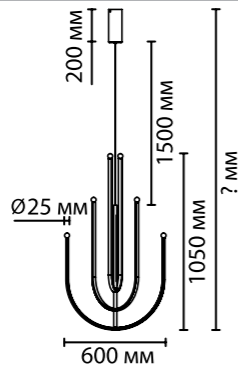

6633

арматура металл
 покрытие черный матовый
 плафон акрил
 декор золотой
 ламп в комплекте есть, LED, 3000K, теплый свет

6633/18WL
 1 × LED × 18W, 1680 lm
 крепеж: планка

6633/70L
 1 × LED × 70W, 4560 lm
 крепеж: планка

6633/95L
 1 × LED × 95W, 5820 lm
 крепеж: планка

ODEON LIGHT

HIGHTECH COLLECTION

MEMFI

NEW

Memfi — оригинальная форма современных люстр с округлой геометрией рожков с возможностью их регулирования от объемного дизайна до плоского. В одном пространстве можно использовать две разные модели.

6633/95L

угол вращения рожков 320°

6633/70L

6633/18WL