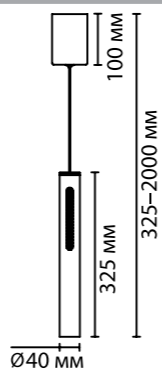

6644

арматура металл
покрытие черный, античная бронза
плафон рассеиватель — акрил
ламп в комплекте есть, LED, 3000K, теплый свет

6643/10WL, 6644/10WL
1 × LED × 12W, 465 lm
крепеж: планка
выкл. на корпусе

6643/45L, 6644/45L
1 × LED × 49W, 872 lm
крепеж: планка

6643/7L, 6644/7L
1 × LED × 9W, 422 lm
крепеж: планка

ODEON LIGHT

HIGHTECH COLLECTION

MALI

NEW

CRI > 90

Минималистичная линия Mali в черном цвете и цвете античной бронзы будет отлично смотреться в композиции в минималистичных интерьерах, которые не утрачивают своей популярности. В серии используется светофильтр Honey comb, создающий особое очарование стиля техно.