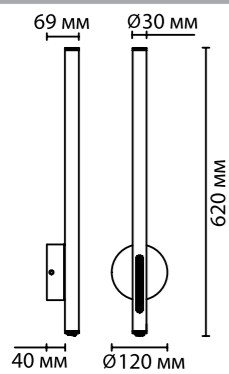

6644

арматура металл
покрытие черный, античная бронза
плафон рассеиватель — акрил
ламп в комплекте есть, LED, 3000K, теплый свет

6643/10WL, 6644/10WL
1 × LED × 12W, 465 lm
крепеж: планка
выкл. на корпусе

6643/45L, 6644/45L
1 × LED × 49W, 872 lm
крепеж: планка

6643/7L, 6644/7L
1 × LED × 9W, 422 lm
крепеж: планка

ODEON LIGHT

HIGHTECH COLLECTION

MALI

NEW

CRI > 90

Минималистичная линия Mali в черном цвете и цвете античной бронзы будет отлично смотреться в композиции в минималистичных интерьерах, которые не утрачивают своей популярности. В серии используется светофильтр Honey comb, создающий особое очарование стиля техно.