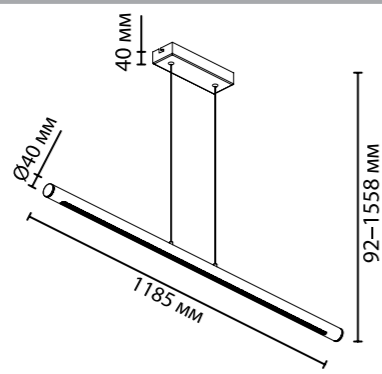

6644

арматура металл
покрытие черный, античная бронза
плафон рассеиватель — акрил
ламп в комплекте есть, LED, 3000K, теплый свет

6643/10WL, 6644/10WL
1 × LED × 12W, 465 lm
крепеж: планка
выкл. на корпусе

6643/45L, 6644/45L
1 × LED × 49W, 872 lm
крепеж: планка

6643/7L, 6644/7L
1 × LED × 9W, 422 lm
крепеж: планка

ODEON LIGHT

HIGHTECH COLLECTION

MALI

NEW

CRI > 90

Минималистичная линия Mali в черном цвете и цвете античной бронзы будет отлично смотреться в композиции в минималистичных интерьерах, которые не утрачивают своей популярности. В серии используется светофильтр Honey comb, создающий особое очарование стиля техно.