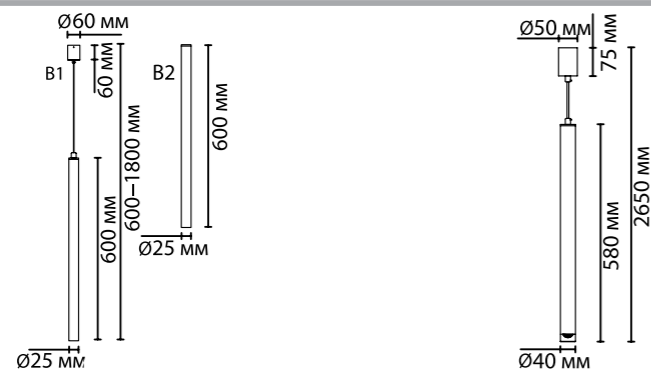

4373

арматура металл
покрытие черный, золотой, матовый никель
плафон металл
лампы в комплекте есть, 3000К, теплый свет

4373/3L, 4374/3L, 4375/3L
1 × LED × 3W, 225 lm
крепеж: планка/встраиваемый

4351/5L
1 × LED × 7W, 602 lm
крепеж: планка

ODEON LIGHT

FIANO

Ультратонкая форма светильников Fiano диаметром всего 2,5 см позволит создать стильную композицию с акцентным светом там, где важно комфортное освещение для глаз и необходимо подсветить только предметы.