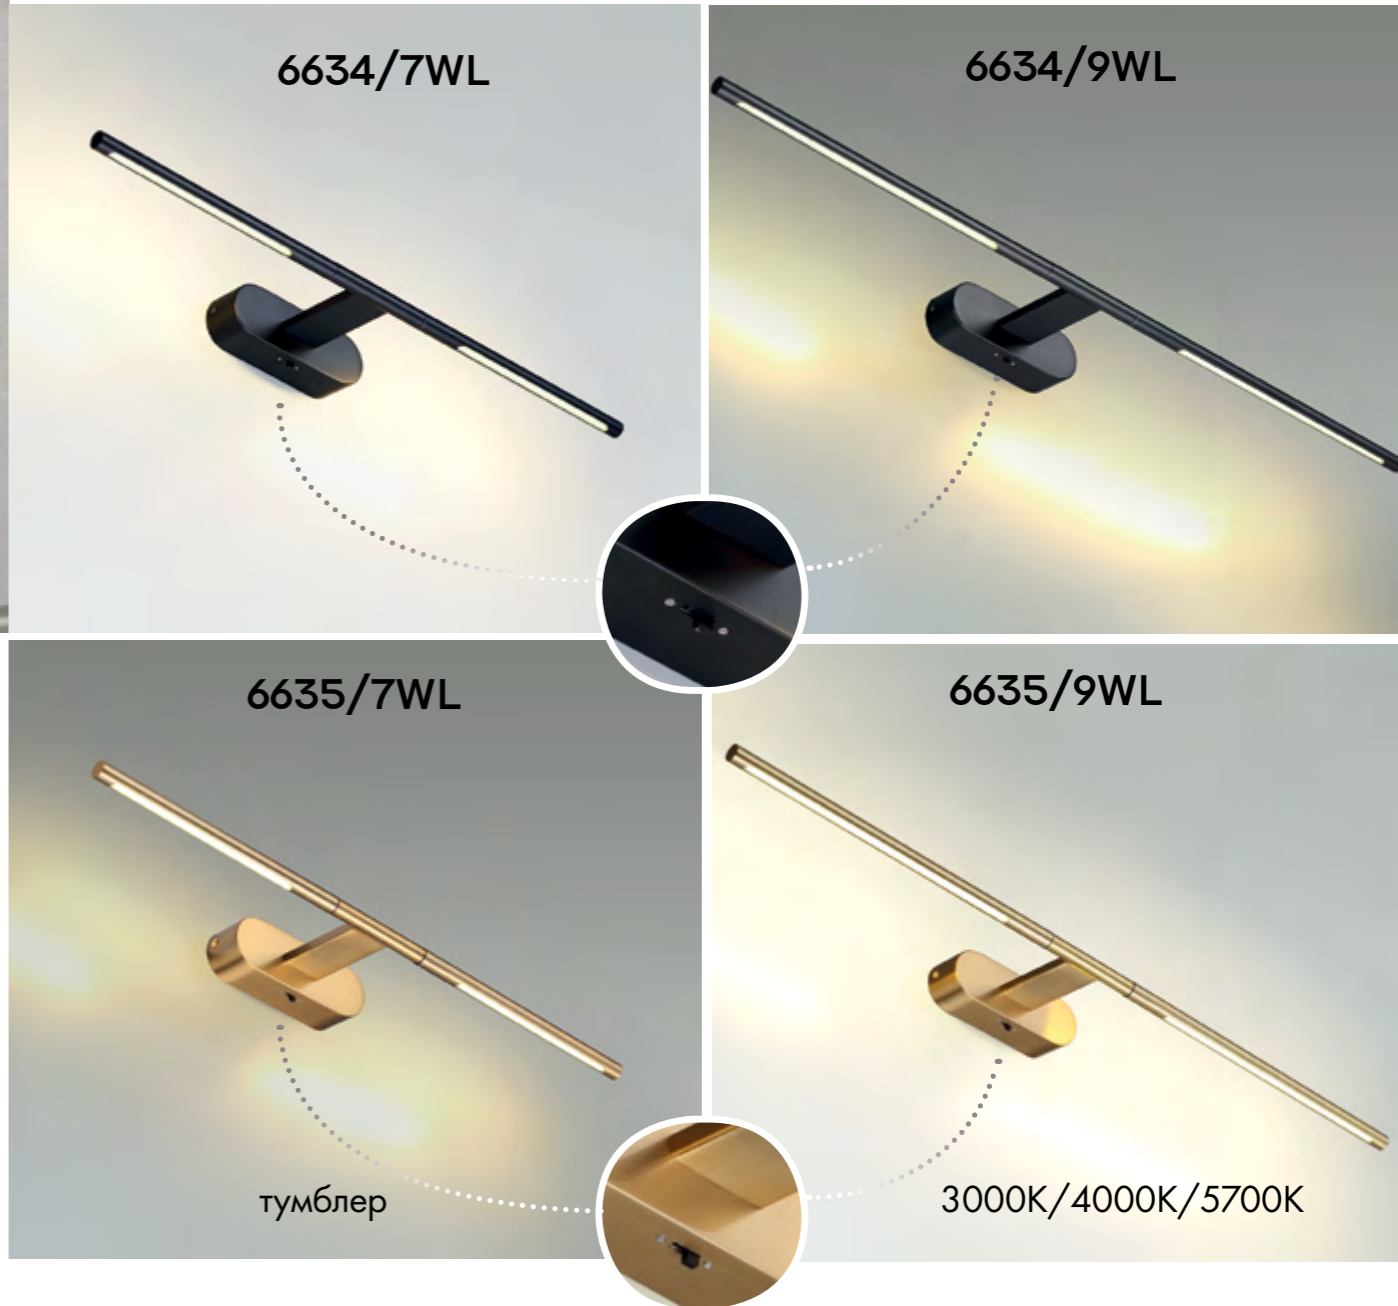

# ALEDO NEW

Светильники Aledo с поворотными источниками света на 320°. Вы выбираете один светильник с возможностью переключения цветовой температуры через тумблер на корпусе. В одном помещении можно использовать один и тот же светильник для подсветки картин и для вертикальных композиций на стене. Светильники представлены в черном цвете и цвете античной бронзы.

угол поворота 320°

## 6634

арматура металл  
покрытие черный, античная бронза  
плафон рассеиватель — акрил  
ламп в комплекте есть, LED, 3000–4000–5700K, переключатель — тумблер

**6634/7WL, 6635/7WL**

1×LED×7W, 420 lm  
переключатель — на корпусе  
крепёж: планка

**6634/9WL, 6635/9WL**

1×LED×9W, 480 lm  
переключатель — на корпусе  
крепёж: планка

ODEON LIGHT

HIGHTECH COLLECTION