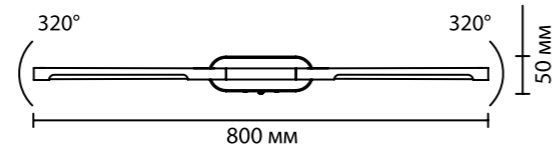

# ALEDO NEW

Светильники Aledo с поворотными источниками света на 320°. Вы выбираете один светильник с возможностью переключения цветовой температуры через тумблер на корпусе. В одном помещении можно использовать один и тот же светильник для подсветки картин и для вертикальных композиций на стене. Светильники представлены в черном цвете и цвете античной бронзы.

угол поворота 320°

## 6634

арматура металл  
покрытие черный, античная бронза  
плафон рассеиватель — акрил  
ламп в комплекте есть, LED, 3000–4000–5700K, переключатель — тумблер

**6634/7WL, 6635/7WL**

1×LED×7W, 420 lm  
переключатель — на корпусе  
крепёж: планка