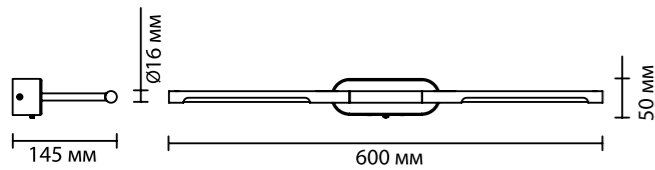

угол поворота 320°

## 6634

арматура металл  
покрытие черный, античная бронза  
плафон рассеиватель — акрил  
ламп в комплекте есть, LED, 3000–4000–5700K, переключатель — тумблер

**6634/7WL, 6635/7WL**

1×LED×7W, 420 lm  
переключатель — на корпусе  
крепёж: планка