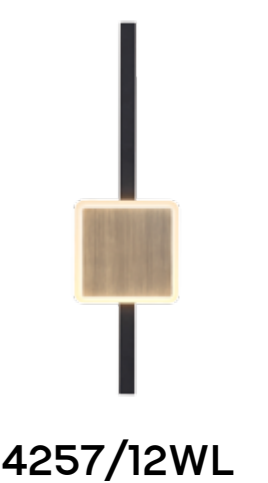

STILO

Линия Stilo — это модная подсветка с отраженным светом и ярко выраженными геометрическими элементами. Вы можете как угодно персонализировать пространство, выстраивая светильники в оригинальные панно с использованием моделей двух размеров и двух форм (квадрата и круга), теперь и новым светильниками — настенным с кругом в центре и подвесным.

6601/30L

6601/18WL

6601

арматура металл
покрытие черный
декор античная бронза
плафон акрил
лампы в комплекте есть, 3000K, теплый свет

**4256/12WL,
4257/12WL**
1 × LED × 12W, 760 lm
крепёж: планка

**4256/18WL,
4257/18WL**
1 × LED × 18W, 1152 lm
крепёж: планка

6601/18WL
1 × LED × 18W, 1080 lm
крепёж: планка

6601/30L
1 × LED × 30W, 1800 lm
крепёж: планка

ODEON LIGHT

HIGHTECH COLLECTION

4256/18WL

4257/18WL

4256/12WL

4257/12WL