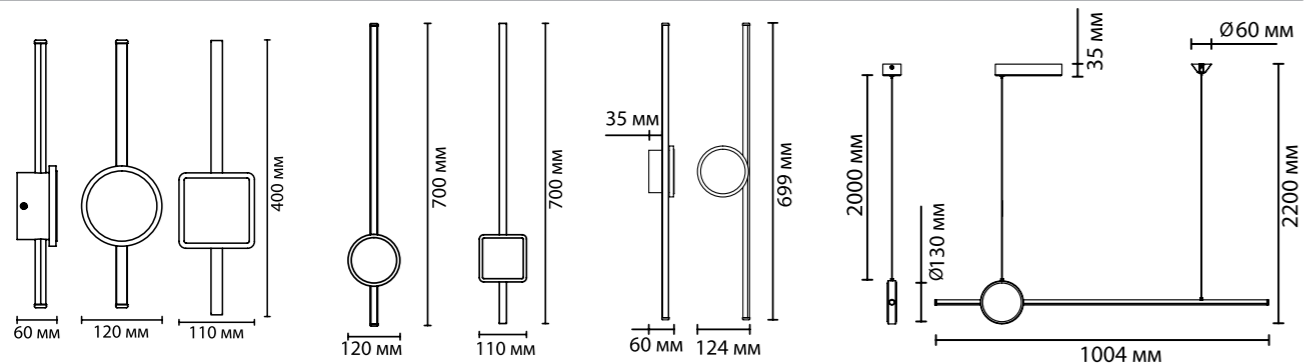

STILO

Линия Stilo — это модная подсветка с отраженным светом и ярко выраженными геометрическими элементами. Вы можете как угодно персонализировать пространство, выстраивая светильники в оригинальные панно с использованием моделей двух размеров и двух форм (квадрата и круга), теперь и новым светильниками — настенным с кругом в центре и подвесным.

6601/30L

6601/18WL

6601

арматура металл
покрытие черный
декор античная бронза
плафон акрил
лампы в комплекте есть, 3000K, теплый свет

**4256/12WL,
4257/12WL**
1 × LED × 12W, 760 lm
крепёж: планка

**4256/18WL,
4257/18WL**
1 × LED × 18W, 1152 lm
крепёж: планка

6601/18WL
1 × LED × 18W, 1080 lm
крепёж: планка

6601/30L
1 × LED × 30W, 1800 lm
крепёж: планка

ODEON LIGHT

HIGHTECH COLLECTION

4256/18WL

4257/18WL

4256/12WL

4257/12WL