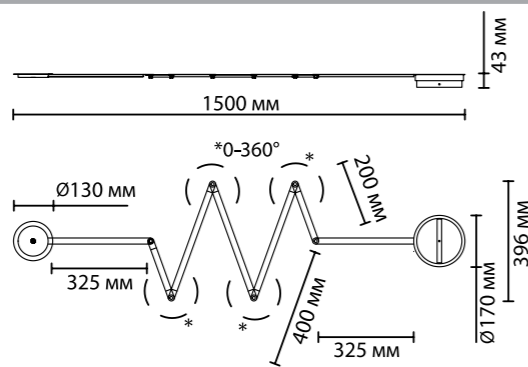

4302/36WL

4302

арматура металл
 покрытие черный
 плафон акрил
 ламп в комплекте есть, 3000K, теплый свет

4302/36WL
 1×LED×36W, 2285 lm
 крепеж: планка

ODEON LIGHT

HIGHTECH COLLECTION

ZIP

Zip – атмосферный настенный светильник в стиле Hightech в виде молнии или бьющегося ритма сердца станет ярким акцентом в вашем интерьере. Элементы светильника меняют углы расположения, также светильник может быть установлен, как горизонтально, так и вертикально. При вертикальном положении его можно использовать для зонирования стены и создания небольших зон в помещении.