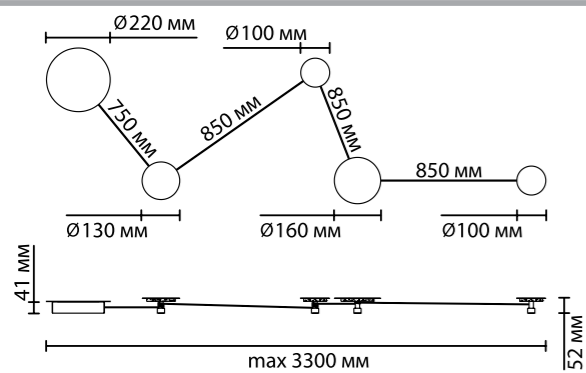

# 4211

арматура  
покрытие  
плафон  
ламп в комплекте

металл  
черный/золотистый  
акрил  
есть, 3000К, теплый свет

**4211/38WL**  
1×LED×38W, 2660 lm  
крепеж: планка

**4211/51WL**  
1×LED×51W, 3570 lm  
крепеж: планка

# GALAXY

Один вывод на стене и сразу несколько светильников отраженного света — возможно ли? Да! При этом расстояние между плафонами и конфигурацию линии (зигзаг, круг или что-то другое) можно выбирать самостоятельно в зависимости от площади стены, которую нужно осветить, ведь общая длина более 3-х метров!