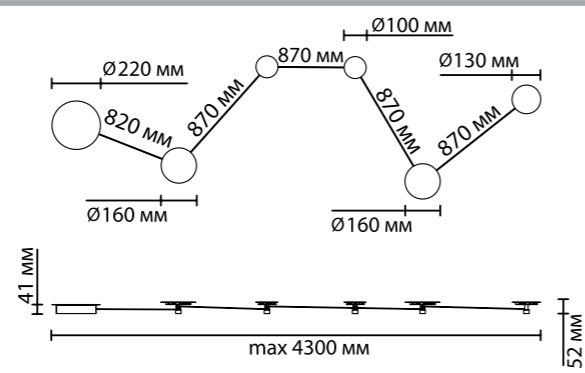

# 4211

арматура  
покрытие  
плафон  
ламп в комплекте

металл  
черный/золотистый  
акрил  
есть, 3000К, теплый свет

**4211/38WL**  
1×LED×38W, 2660 lm  
крепеж: планка

**4211/51WL**  
1×LED×51W, 3570 lm  
крепеж: планка

# GALAXY

Один вывод на стене и сразу несколько светильников отраженного света — возможно ли? Да! При этом расстояние между плафонами и конфигурацию линии (зигзаг, круг или что-то другое) можно выбирать самостоятельно в зависимости от площади стены, которую нужно осветить, ведь общая длина более 3-х метров!