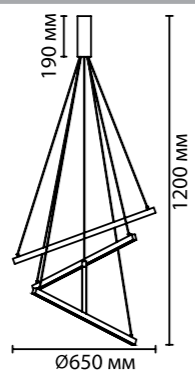

3860/48L

3860

арматура
покрытие
плафон
ламп в комплекте

металл
золотистый
металл, акрил
есть, 3000К, теплый свет

3860/39L

1 × LED × 39W, 2180 lm
крепёж: планка

3860/48L

1 × LED × 48W, 2700 lm
крепёж: планка

3860/96L

1 × LED × 96W, 5190 lm
крепёж: планка

КОМЕТА

Суперсовременная линия Cometa — это эффектная и стильная инсталляция, элементы которой выполнены в трендовом золотистом матовом цвете.

Светильник создает вокруг себя строго выверенное геометрическое пространство и, одновременно с этим, свободную и воздушную конструкцию.