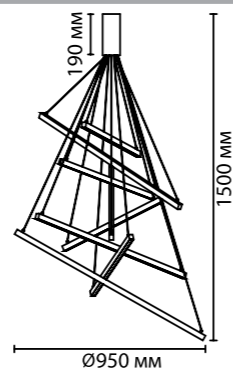

3860/48L

3860

арматура
покрытие
плафон
ламп в комплекте

металл
золотистый
металл, акрил
есть, 3000К, теплый свет

3860/39L

1 × LED × 39W, 2180 lm
крепёж: планка

3860/48L

1 × LED × 48W, 2700 lm
крепёж: планка

3860/96L

1 × LED × 96W, 5190 lm
крепёж: планка

КОМЕТА

Суперсовременная линия Cometa — это эффектная и стильная инсталляция, элементы которой выполнены в трендовом золотистом матовом цвете.

Светильник создает вокруг себя строго выверенное геометрическое пространство и, одновременно с этим, свободную и воздушную конструкцию.