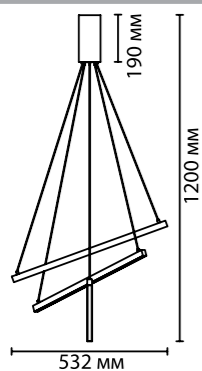

3860/48L

3860

арматура
покрытие
плафон
ламп в комплекте

металл
золотистый
металл, акрил
есть, 3000К, теплый свет

3860/39L

1 × LED × 39W, 2180 lm
крепёж: планка

3860/48L

1 × LED × 48W, 2700 lm
крепёж: планка

3860/96L

1 × LED × 96W, 5190 lm
крепёж: планка

КОМЕТА

Суперсовременная линия Cometa — это эффектная и стильная инсталляция, элементы которой выполнены в трендовом золотистом матовом цвете.

Светильник создает вокруг себя строго выверенное геометрическое пространство и, одновременно с этим, свободную и воздушную конструкцию.