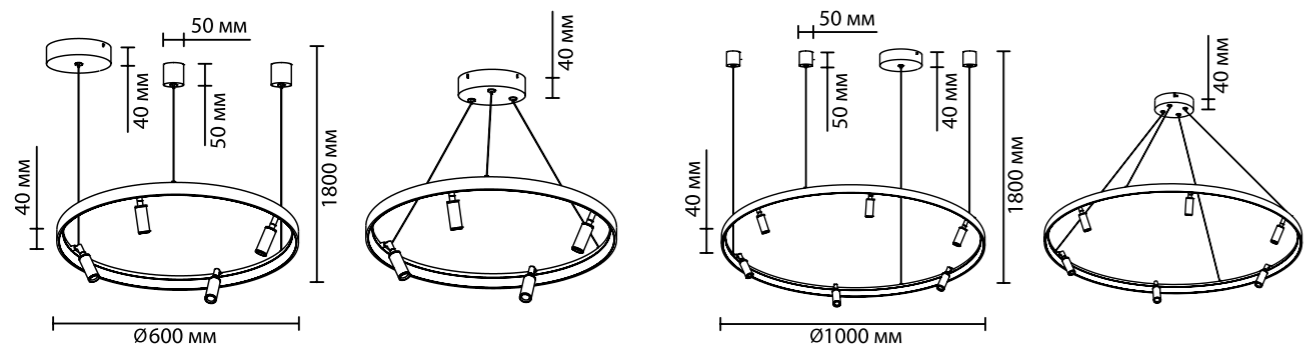

# 4317

арматура металл  
 покрытие черный, золотистый  
 плафон акрил  
 ламп в комплекте есть, 3000–6000K, теплый–дневной–холодный

**4317/58L**  
 1×LED×58W, 4320 lm  
 крепёж: планка

**4317/93L**  
 1×LED×93W, 5670 lm  
 крепёж: планка

# FONDA

Линия Fonda — стильные и функциональные подвесные LED светильники в двух диаметрах (1000 мм и 600 мм). В подвесах используется два источника света — круглая LED подсветка по диаметру подвесов и регулируемые LED споты. В светильниках используется два вида крепления: на основной чаше и на дополнительных креплениях, входящих в комплект. С пульта управления осуществляется диммирование яркости, смена цветовой температуры светильника.