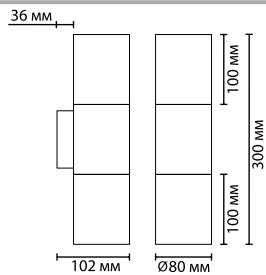

4281

**IP
44**

арматура
покрытие
плафон
ламп в комплекте

металл
хром
металл
нет

4281/2WA
2 × LED E27 × 7W
крепёж: планка

4281/2WB
2 × LED E27 × 7W
крепёж: планка

ODEON LIGHT

HIGHTECH COLLECTION