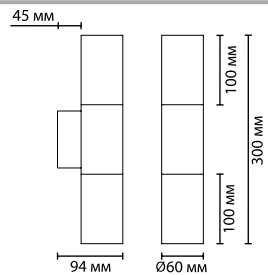

4281

**IP
44**

арматура
покрытие
плафон
ламп в комплекте

металл
хром
металл
нет

4281/2WA
2 × LED E27 × 7W
крепёж: планка

4281/2WB
2 × LED E27 × 7W
крепёж: планка

ODEON LIGHT

HIGHTECH COLLECTION