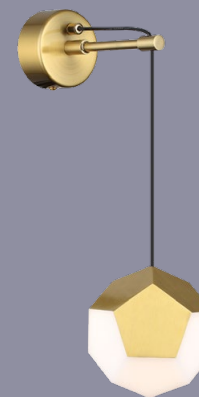

4304

арматура металл
 покрытие матовое золото, полированный хром
 плафон акрил
 ламп в комплекте есть, 4000K, дневной свет

4304/36CL, 4305/36CL
 1 × LED × 36W, 2160 lm
 крепеж: планка

4304/7WL, 4305/7WL
 1 × LED × 7W, 420 lm
 крепеж: планка

ODEON LIGHT

BINGO

Линия Bingo — светодиодные светильники с плафонами в виде правильного многогранника будут смотреться свежо и оригинально в современном интерьере, где важна динамичность. Светильники сделают любой интерьер живым и интересным. В серии есть потолочная модель люстры, похожая на игрушку головоломку, которая будет отлично смотреться в детской и очень необычный настенный светильник с подвесным креплением. Основание и декор выполнены в цвете матовое золото и полированный хром.

4304/36CL

4304/7WL

4305/36CL

4305/7WL

HIGHTECH COLLECTION