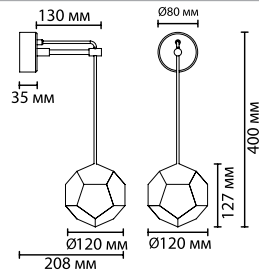

4304

арматура металл
 покрытие матовое золото, полированный хром
 плафон акрил
 ламп в комплекте есть, 4000K, дневной свет

4304/36CL, 4305/36CL
 1 × LED × 36W, 2160 lm
 крепеж: планка

4304/7WL, 4305/7WL
 1 × LED × 7W, 420 lm
 крепеж: планка