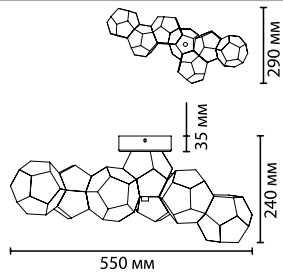

4304

арматура металл
 покрытие матовое золото, полированный хром
 плафон акрил
 ламп в комплекте есть, 4000K, дневной свет

4304/36CL, 4305/36CL
 1 × LED × 36W, 2160 lm
 крепеж: планка

4304/7WL, 4305/7WL
 1 × LED × 7W, 420 lm
 крепеж: планка