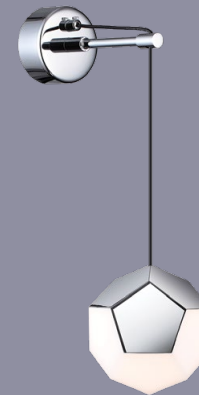

4304

арматура металл
 покрытие матовое золото, полированный хром
 плафон акрил
 ламп в комплекте есть, 4000K, дневной свет

4304/36CL, 4305/36CL
 1 × LED × 36W, 2160 lm
 крепеж: планка

4304/7WL, 4305/7WL
 1 × LED × 7W, 420 lm
 крепеж: планка

ODEON LIGHT

BINGO

Линия Bingo — светодиодные светильники с плафонами в виде правильного многогранника будут смотреться свежо и оригинально в современном интерьере, где важна динамичность. Светильники сделают любой интерьер живым и интересным. В серии есть потолочная модель люстры, похожая на игрушку головоломку, которая будет отлично смотреться в детской и очень необычный настенный светильник с подвесным креплением. Основание и декор выполнены в цвете матовое золото и полированный хром.

4304/36CL

4304/7WL

4305/36CL

4305/7WL

HIGHTECH COLLECTION