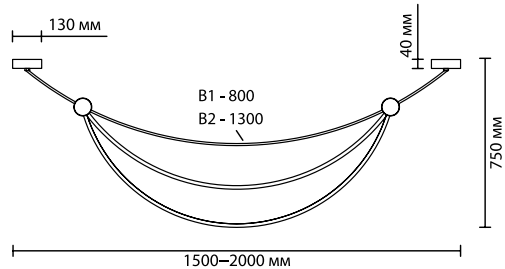

4358

арматура
покрытие
плафон
ламп в комплекте

металл
античная бронза
акрил, белый, янтарный
есть, 3000К, теплый свет

4378/65L
1 × LED × 65W, 3250 lm
крепеж: планка

4358/20L
1 × LED × 20W, 1208 lm
крепеж: планка