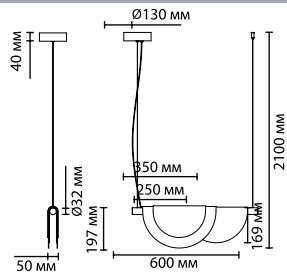

4358

арматура
покрытие
плафон
ламп в комплекте

металл
античная бронза
акрил, белый, янтарный
есть, 3000К, теплый свет

4378/65L
1 × LED × 65W, 3250 lm
крепеж: планка

4358/20L
1 × LED × 20W, 1208 lm
крепеж: планка

4358/20L

4378/65L

800 мм 1200 мм

в комплекте
две дуги

GABI

NEW

Дизайнерский led светильник Gabi в виде светящихся плавных дугообразных линий на потолке выглядят оригинально и одновременно способствует ощущению гармонии. В комплект входит два размера дуги — 1200 мм и 800 мм на ваш выбор.