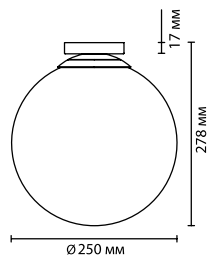

4247

IP 44

арматура
покрытие
плафон
ламп в комплекте

металл
золотистый
акрил, белый
нет

4247/1C
1 × LED E27 × 5W
крепеж: планка

4248/1C
1 × LED E27 × 9W
крепеж: планка

4249/1C
1 × LED E27 × 12W
крепеж: планка