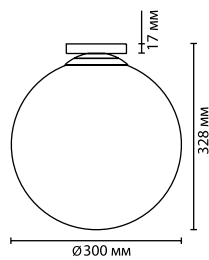

4247

IP 44

арматура
покрытие
плафон
ламп в комплекте

металл
золотистый
акрил, белый
нет

4247/1C
1 × LED E27 × 5W
крепеж: планка

4248/1C
1 × LED E27 × 9W
крепеж: планка

4249/1C
1 × LED E27 × 12W
крепеж: планка