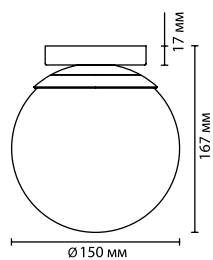

4247

IP 44

арматура
покрытие
плафон
ламп в комплекте

металл
золотистый
акрил, белый
нет

4247/1C
1 × LED E27 × 5W
крепеж: планка

4248/1C
1 × LED E27 × 9W
крепеж: планка

4249/1C
1 × LED E27 × 12W
крепеж: планка