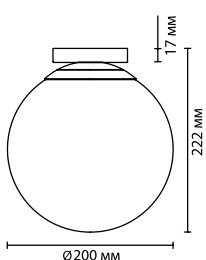

4247

IP 44

арматура
покрытие
плафон
ламп в комплекте

металл
золотистый
акрил, белый
нет

4247/1C
1 × LED E27 × 5W
крепеж: планка

4248/1C
1 × LED E27 × 9W
крепеж: планка

4249/1C
1 × LED E27 × 12W
крепеж: планка