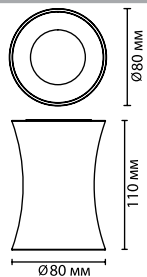

4226

IP 44

арматура металл
покрытие золотистый, белый, черный
лампы в комплекте нет

4226/1C, 4271/1C, 4272/1C
1 × GU10 × 50W
крепеж: планка

ODEON LIGHT

HIGHTECH COLLECTION

ZETTA IP44

Zetta — линия влагозащищенных потолочных накладных светильников со сменной лампой GU10, выполненных в утонченном органичном дизайне.