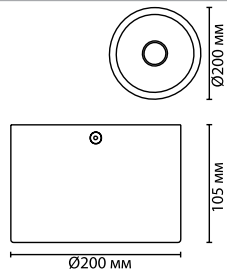

3875

арматура
покрытие

металл
черный с золотым фольгированием, белый с золотым фольгированием

ламп в комплекте нет

3878/1CL, 3877/1CL

1 × GU10 × 50W
крепеж: планка

3892/1C

1 × GU10 × 50W
крепеж: планка