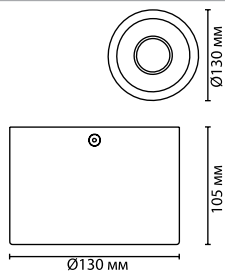

3875

арматура
покрытие

металл
черный с золотым фольгированием, белый с золотым фольгированием

ламп в комплекте нет

3878/1CL, 3877/1CL

1 × GU10 × 50W
крепеж: планка

3892/1C

1 × GU10 × 50W
крепеж: планка