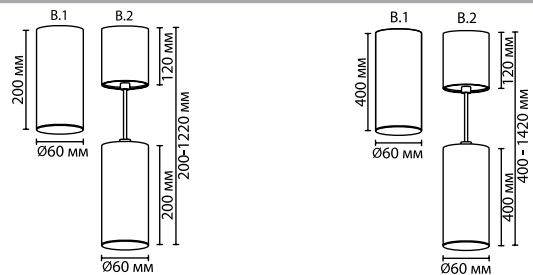

3828

арматура металл
покрытие золотистый, черный
плафон металл
лампы в комплекте нет

3828/1C, 3830/1C
1 × GU10 × 50W
крепёж: планка

3828/1CA, 3830/1CA
1 × GU10 × 50W
крепёж: планка

ODEON LIGHT

HIGHTECH COLLECTION

VINCERE ДВА В ОДНОМ

Светильники линии Vincere в золотистом и розовом цветах представлены с разной высотой 200 мм и 400 мм и могут использоваться как подвесные, так и как потолочные, благодаря чаше, которая идет в комплекте к каждому светильнику.

2 в 1

2 в 1

3830/1C

3830/1CA

2 В 1

3828/1C

Чаша в комплекте к каждому светильнику