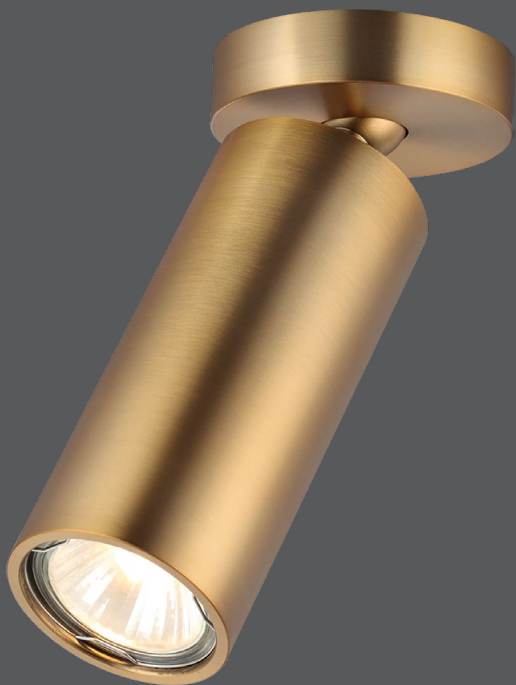

NINO

Потолочный накладной светильник Nino в цвете античная бронза с поворотным механизмом и углом поворота 50° градусов — надежно и модно!

4279/1C

3828

арматура металл
покрытие золотистый, белый, черный, черный/античная бронза
плафон металл
лампы в комплекте нет

**3582/1C, 3895/1C,
3896/1C, 4280/1C**
1 × GU10 × 50W
крепежный диск

4279/1C
1 × GU10 × 50W
крепеж: планка

ODEON LIGHT

HIGHTECH COLLECTION

DUETTA

3895/1C

3582/1C

3896/1C

4280/1C