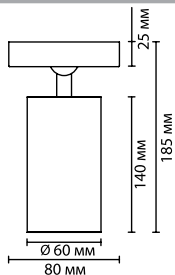

NINO

Потолочный накладной светильник Nino в цвете античная бронза с поворотным механизмом и углом поворота 50° градусов — надежно и модно!

4279/1C

3828

арматура металл
покрытие золотистый, белый, черный, черный/античная бронза
плафон металл
лампы в комплекте нет

**3582/1C, 3895/1C,
3896/1C, 4280/1C**
1 × GU10 × 50W
крепежный диск

4279/1C
1 × GU10 × 50W
крепеж: планка

ODEON LIGHT

HIGHTECH COLLECTION

DUETTA

3895/1C

3582/1C

3896/1C