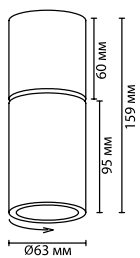

NINO

Потолочный накладной светильник Nino в цвете античная бронза с поворотным механизмом и углом поворота 50° градусов — надежно и модно!

4279/1C

3828

арматура металл
покрытие золотистый, белый, черный, черный/античная бронза
плафон металл
лампы в комплекте нет

**3582/1C, 3895/1C,
3896/1C, 4280/1C**
1 × GU10 × 50W
крепежный диск

4279/1C
1 × GU10 × 50W
крепеж: планка

ODEON LIGHT

HIGHTECH COLLECTION

DUETTA

3895/1C

3582/1C

3896/1C