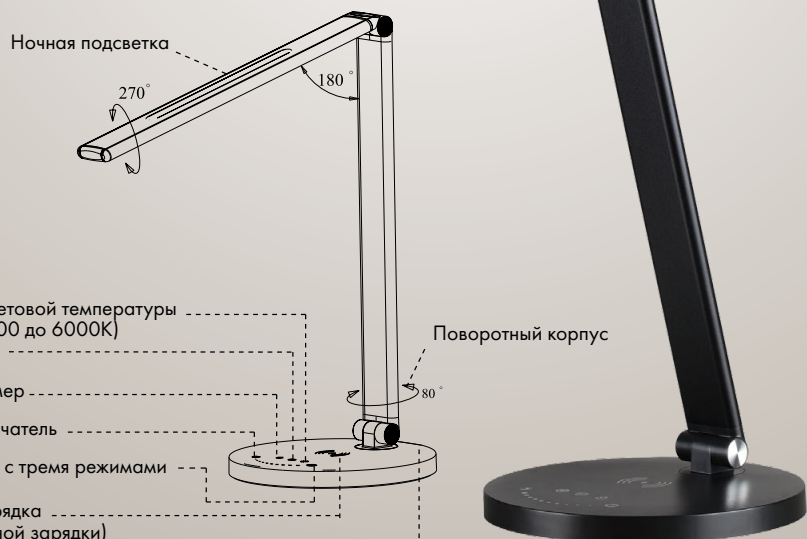

UMA

Uma — ваш надежный многозадачный помощник, который подстроится под ваши нужды и задачи в течение рабочего дня, а также преобразится вечером и ночью в комфортную подсветку. Кроме того, ваши гаджеты не останутся без заряда, так как у светильника есть USB зарядка и беспроводная зарядка.

4387/7TL

беспроводная зарядка

диммирование

1. Переключение цветовой температуры (5 режимов от 3000 до 6000K)
2. Режим для чтения
3. 30-минутный таймер
4. Сенсорный выключатель
5. Ночная подсветка с тремя режимами
6. Беспроводная зарядка (2–3 часа до полной зарядки)
7. USB зарядка

4387

арматура металл
покрытие черный, белый
плафон акрил
ламп в комплекте есть, 3000–4000–6000K, 3000K для Bill