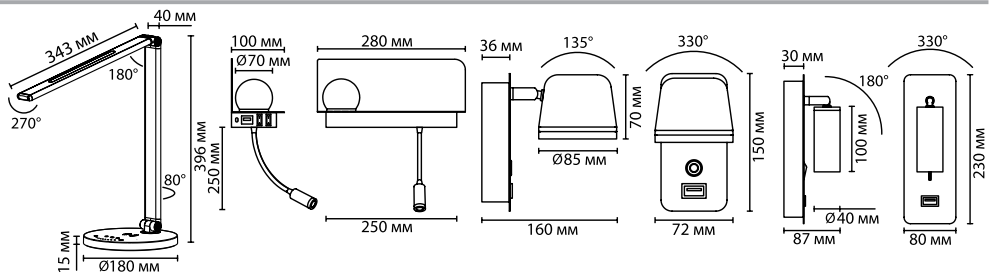

4387/7TL

1 × LED × 7W
сенсорный выкл.

4202/6WL

1 × LED × 3W, 240 lm
+ 1 × LED × 3W, 240 lm
крепеж: планка

4298/5WL, 4299/5WL 4300/3WL, 4301/3WL

1 × LED × 5W, 400 lm, 380 lm
крепеж: планка
выкл. на корпусе

1 × LED × 3W, 265 lm, 233 lm
крепеж: планка
выкл. на корпусе

ODEON LIGHT

BANKS

Линия Banks в белом и черном цветах может успешно использоваться в объектах HoReCa благодаря округлым краям всех элементов и параметрам USB зарядки — 2A 5V. Переключение световой температуры производится при помощи сенсорного переключателя на корпусе светильника.