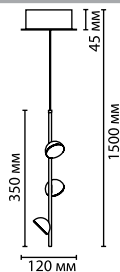

5002

арматура
покрытие
декор
плафон
ламп в комплекте

металл
черный хром, черный
золотой
металл, золотой, бронзовый
есть, 3000K, теплый свет

5002/13L
1 × LED × 13W, 650 lm
крепеж: планка

5002/17L
1 × LED × 17W, 850 lm
крепеж: планка