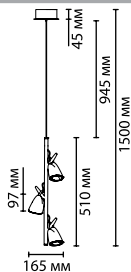

5002

арматура
покрытие
декор
плафон
ламп в комплекте

металл
черный хром, черный
золотой
металл, золотой, бронзовый
есть, 3000K, теплый свет

5002/13L
1 × LED × 13W, 650 lm
крепеж: планка

5002/17L
1 × LED × 17W, 850 lm
крепеж: планка

5002/13L

5002/17L

VERICA

4156/9L