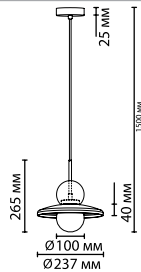

**5014**

арматура  
покрытие  
декор  
плафон  
ламп в комплекте

металл  
хром, золотой, черный  
стекло хромовый, золотой, черный  
стекло, белый/белый матовый  
нет

**5014/1A, 5014/1B, 5014/1D**  
1×G9 LED×5W  
крепеж: планка

**5014/1WA, 5014/1WB, 5014/1WD**  
1×G9 LED×5W  
крепеж: планка

ODEON LIGHT

MODERN COLLECTION