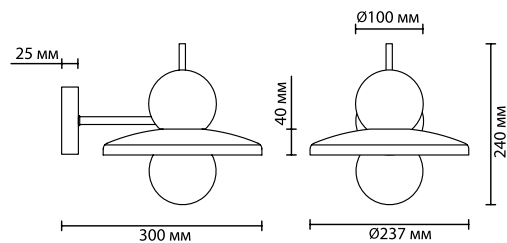

**5014**

арматура  
покрытие  
декор  
плафон  
ламп в комплекте

металл  
хром, золотой, черный  
стекло хромовый, золотой, черный  
стекло, белый/белый матовый  
нет

**5014/1A, 5014/1B, 5014/1D**  
1×G9 LED×5W  
крепеж: планка

**5014/1WA, 5014/1WB, 5014/1WD**  
1×G9 LED×5W  
крепеж: планка

ODEON LIGHT

MODERN COLLECTION