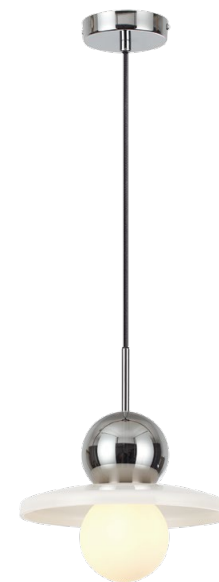

**5014**

арматура  
покрытие  
декор  
плафон  
ламп в комплекте

металл  
хром, золотой, черный  
стекло хромовый, золотой, черный  
стекло, белый/белый матовый  
нет

**5014/1A, 5014/1B, 5014/1D**  
1×G9 LED×5W  
крепеж: планка

**5014/1WA, 5014/1WB, 5014/1WD**  
1×G9 LED×5W  
крепеж: планка

ODEON LIGHT

MODERN COLLECTION

# HATTY NEW

Миниатюрные подвесы и бра линии Hatty отражают тренд — миниатюрные плафоны. Благородное молочное белое стекло в сочетании с стеклянными шарами черного, хромового и золотого цветов дает интересное сочетание цвета и формы. Веселые шляпки плафонов подвесов будут привлекательно смотреться в разноуровневых композициях, а бра органично дополнять всевозможные комплексные решения декоративного освещения.