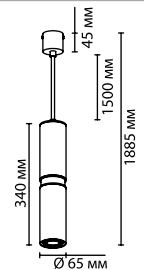

**4743/5L, 4744/5L, 4745/5L**  
 1 × GU10 LED × 5W  
 крепёж: планка

**4742/5L**  
 1 × GU10 LED × 5W  
 крепёж: планка

ODEON LIGHT

L-VISION COLLECTION