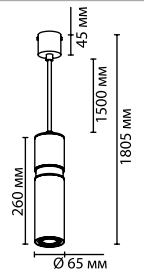

**4743/5L, 4744/5L, 4745/5L**  
 1 × GU10 LED × 5W  
 крепёж: планка

**4742/5L**  
 1 × GU10 LED × 5W  
 крепёж: планка

ODEON LIGHT

L-VISION COLLECTION