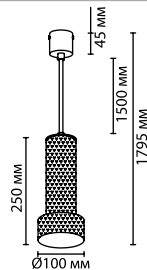

# 4738

арматура покрытие металл  
 черный/золотой, золотой/бежевый, серый/золотой, золотой  
 плафон металл  
 лампы в комплекте есть, 3000K

**4738/5L, 4739/5L**  
 1 × GU10 LED × 5W  
 крепёж: планка

**4740/5L, 4741/5L**  
 1 × GU10 LED × 5W  
 крепёж: планка

**4743/5L, 4744/5L, 4745/5L**  
 1 × GU10 LED × 5W  
 крепёж: планка

**4742/5L**  
 1 × GU10 LED × 5W  
 крепёж: планка

ODEON LIGHT

L-VISION COLLECTION