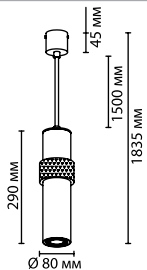

# 4738

арматура покрытие металл  
 черный/золотой, золотой/бежевый, серый/золотой, золотой  
 плафон металл  
 лампы в комплекте есть, 3000K

**4738/5L, 4739/5L**  
 1 × GU10 LED × 5W  
 крепёж: планка

**4740/5L, 4741/5L**  
 1 × GU10 LED × 5W  
 крепёж: планка

**4743/5L, 4744/5L, 4745/5L**  
 1 × GU10 LED × 5W  
 крепёж: планка

**4742/5L**  
 1 × GU10 LED × 5W  
 крепёж: планка

ODEON LIGHT

L-VISION COLLECTION