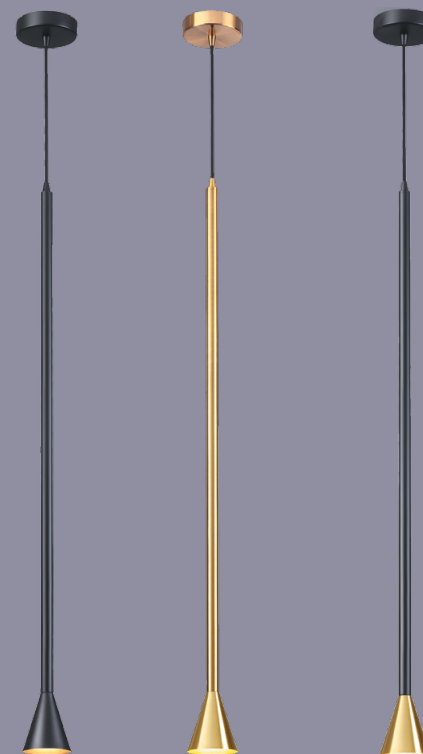

3884

арматура
покрытие

металл
золотистый, черный, черный/золотистый, белый/
золотистый

ламп в комплекте нет

3884/1G, 3884/1B, 3884/1GB, 3884/1GW

1 × GU10 LED 7W
крепеж: планка

ODEON LIGHT

HIGHTECH COLLECTION

PIPA

Линия Pira дает возможность выбрать подвесной светильник в трендовом цвете: черном, золотистом и комбинированном — золото с черным и золото с белым.

Особый шарм светильнику придает форма — тонкая трубка в основании длиной 80 см будет смотреться изящно и грациозно, несмотря на лаконичность своих линий.

Один или несколько светильников можно использовать над столом, над барной стойкой и у прикроватной тумбы.

3884/1B

3884/1G

3884/1GB

3884/1GW