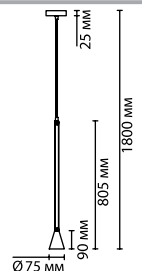

3884

арматура
покрытие

металл
золотистый, черный, черный/золотистый, белый/
золотистый

ламп в комплекте нет

3884/1G, 3884/1B, 3884/1GB, 3884/1GW

1 × GU10 LED 7W
крепеж: планка

ODEON LIGHT

HIGHTECH COLLECTION