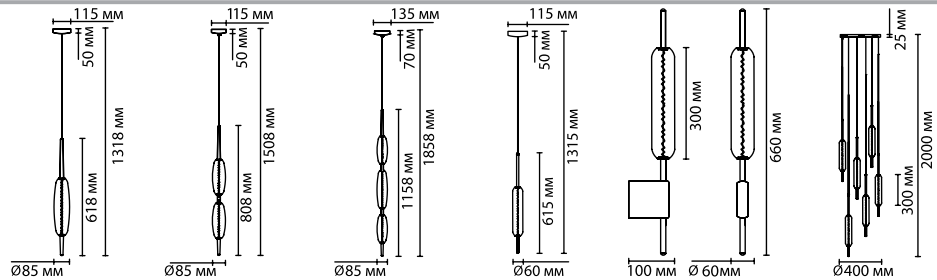

4792/12L

4792

арматура покрытие плафон лампы в комплекте металл бронзовый стекло есть, 4000К, дневной свет

- 4792/12L**
1 × LED × 8W, 1112 lm
крепёж: планка
- 4792/16L**
1 × LED × 16W, 1456 lm
крепёж: планка
- 4792/28L**
1 × LED × 28W, 2437 lm
крепёж: планка
- 4794/12L**
1 × LED × 12W, 1086 lm
крепёж: планка
- 4794/12WL**
1 × LED × 12W, 1095 lm
крепёж: планка
- 4794/72L**
1 × LED × 72W, 7179 lm
крепёж: планка