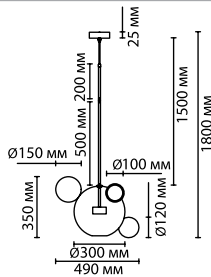

4640/12LA
1 × LED × 12W, 700 lm
крепёж: планка