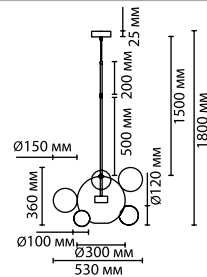

**4640/12LB**  
1 × LED × 12W, 700 lm  
крепёж: планка

ODEON LIGHT