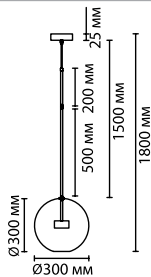

4640/12L
1 × LED × 12W, 700 lm
крепёж: планка