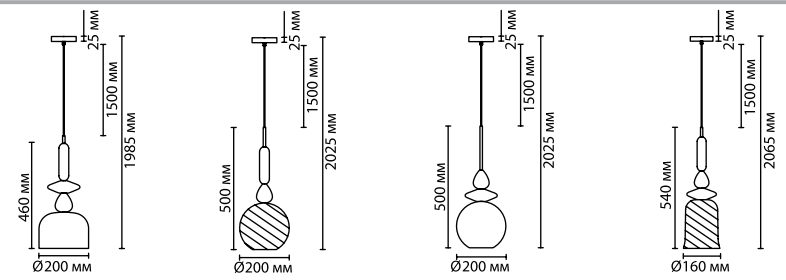

4646

арматура металл
покрытие золотой
плафон стекло, разноцветный
ламп в комплекте нет

4647/1
1 × E27 × 60W
крепеж: планка

4648/1
1 × E27 × 60W
крепеж: планка

4862/1
1 × E27 × 60W
крепеж: планка

4646/1
1 × E27 × 60W
крепеж: планка