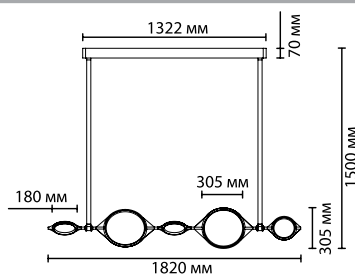

4995/50L
1 × LED × 50W, 1900 lm
крепёж: планка

4995/40L
1 × LED × 40W, 1600 lm
крепёж: планка

ODEON LIGHT

VIKEMA NEW

Абсолютно необычная и оригинальная линия Vikema поражает своей утонченностью и легкостью. Соединение изящных тонких светодиодных колец в линии и композиции образуют прекрасный дизайн светильников. Сочетание золотого цвета и черных элементов придадут выразительность и современность моделям. Особый шик светильникам придают регулируемые кожаные ремни-держатели черного цвета, которые сочетаются с черными деталями моделей.

4995/150L

4995/50L

4995/40L

регулируемые
ремни-держатели
из натуральной кожи

L-VISION COLLECTION