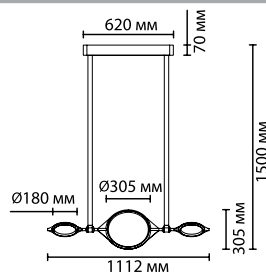

4995

арматура
покрытие
декор
плафон
лампы в комплекте

металл
металл, золотой/черный
ремни-держатели из натуральной кожи черного цвета
акрил
есть, 3000K, теплый свет

4995/150L
1 × LED × 150W, 5000 lm
крепёж: планка

4995/50L
1 × LED × 50W, 1900 lm
крепёж: планка

4995/40L
1 × LED × 40W, 1600 lm
крепёж: планка

ODEON LIGHT

VIKEMA NEW

Абсолютно необычная и оригинальная линия Vikema поражает своей утонченностью и легкостью. Соединение изящных тонких светодиодных колец в линии и композиции образуют прекрасный дизайн светильников. Сочетание золотого цвета и черных элементов придадут выразительность и современность моделям. Особый шик светильникам придают регулируемые кожаные ремни-держатели черного цвета, которые сочетаются с черными деталями моделей.

4995/150L

4995/50L

4995/40L

регулируемые
ремни-держатели
из натуральной кожи

L-VISION COLLECTION