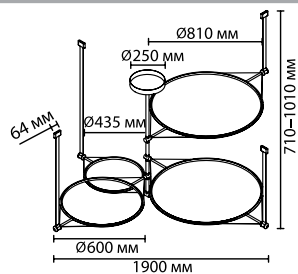

4995/150L
1 × LED × 150W, 5000 lm
крепёж: планка