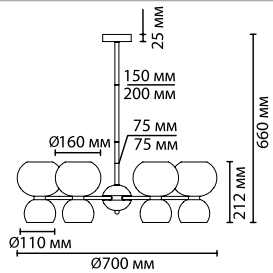

4978

арматура
покрытие
плафон
ламп в комплекте

металл
черный, матовый бронзовый
стекло белый, темно-бардовый
нет

4978/12, 4979/12
6 × E14 × 40W + 6 × G9 × 40W
крепеж: планка

4978/2W, 4979/2W
1 × E14 × 40W + 1 × G9 × 40W
крепеж: планка