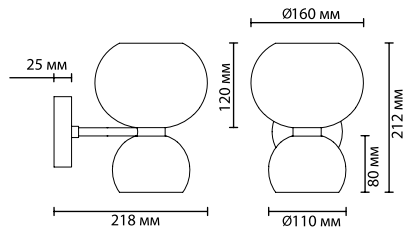

4978

арматура
покрытие
плафон
ламп в комплекте

металл
черный, матовый бронзовый
стекло белый, темно-бардовый
нет

4978/12, 4979/12
6 × E14 × 40W + 6 × G9 × 40W
крепеж: планка

4978/2W, 4979/2W
1 × E14 × 40W + 1 × G9 × 40W
крепеж: планка