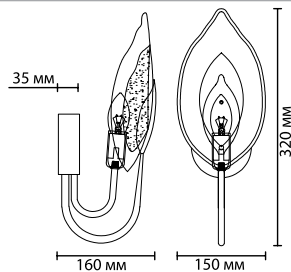

**4924**

арматура металл  
покрытие золотой  
плафон стекло ручной работы  
ламп в комплекте нет

**4924/12**  
12 × E14 × 40W  
крепёж: планка

**4924/5**  
5 × E14 × 40W  
крепёж: планка

**4924/1W**  
1 × E14 × 40W  
крепёж: планка