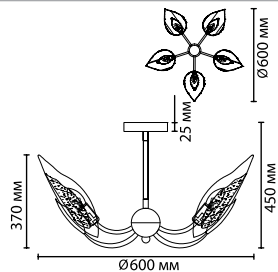

**4924**

арматура металл  
покрытие золотой  
плафон стекло ручной работы  
ламп в комплекте нет

**4924/12**  
12 × E14 × 40W  
крепёж: планка

**4924/5**  
5 × E14 × 40W  
крепёж: планка

**4924/1W**  
1 × E14 × 40W  
крепёж: планка