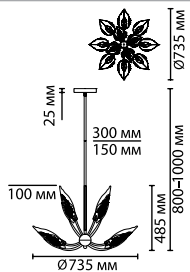

**4924**

арматура металл  
покрытие золотой  
плафон стекло ручной работы  
ламп в комплекте нет

**4924/12**  
12 × E14 × 40W  
крепёж: планка

**4924/5**  
5 × E14 × 40W  
крепёж: планка

**4924/1W**  
1 × E14 × 40W  
крепёж: планка

**4924/5**

**4924/12**

**4924/1W**