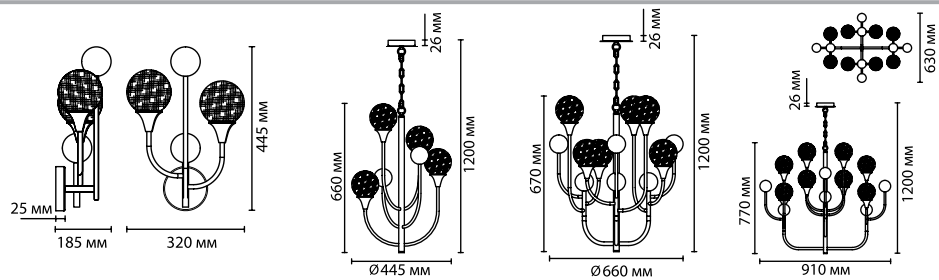

4785/6

4785/2W

4785

арматура металл
покрытие золото
плафон стекло
декор металлические шары золотого и серебристого цвета
лампы в комплекте нет

4785/2W
2 × E14 × 40W
крепеж: планка

4785/4
4 × E14 × 40W
крепеж: планка

4785/6
6 × E14 × 40W
крепеж: планка

4785/8
8 × E14 × 40W
крепеж: планка

ODEON LIGHT

KELLI

Линия Kelli это грациозное единение формы и цвета. Асимметричное расположение рожков, разные по размеру плафоны в технике кракле в сочетании с декоративными металлическими шарами создают образ красивого растения, которое прекрасно впишется в роскошные интерьеры с вертикальными садами и крупными расениями, а также в интерьеры стили urban jungle, midcentury и ретро.