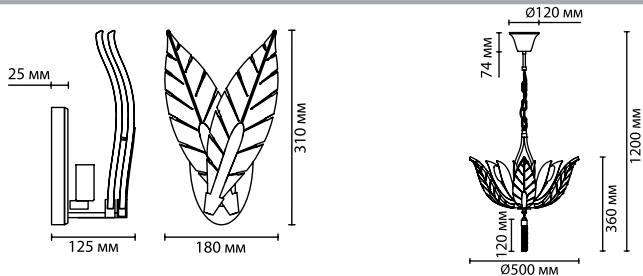

4838

арматура
покрытие
плафон
декор
ламп в комплекте

металл
золотистый
стекло ручной работы
металлические цепочки, стеклянные бусинки
нет

4838/1W
1 × E27 × 60W
крепёж: планка

4838/6
6 × E27 × 60W
крепёж: планка