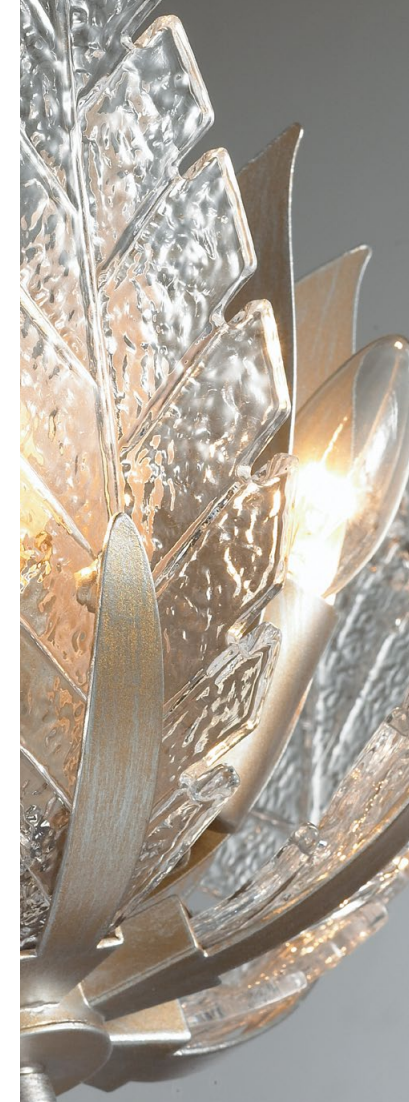

4838

арматура
покрытие
плафон
декор
ламп в комплекте

металл
золотистый
стекло ручной работы
металлические цепочки, стеклянные бусинки
нет

4838/1W
1 × E27 × 60W
крепёж: планка

4838/6
6 × E27 × 60W
крепёж: планка

ODEON LIGHT

HALL COLLECTION

FLOWERI

Дизайн в стиле Бионика, элементы в виде природных атрибутов и явлений всегда привлекают наше внимание. В несравненных светильниках Floweri используется литье из стекла ручной работы, элементы которого напоминают листья диковинного цветка. В основании используется золотистый цвет с эффектом браширования, в центре — стильный декор-подвеска из металлических цепочек и хрустальных шариков. Светильники будут давать потрясающее преломление света через стеклянные грани.

4838/6

4838/1W