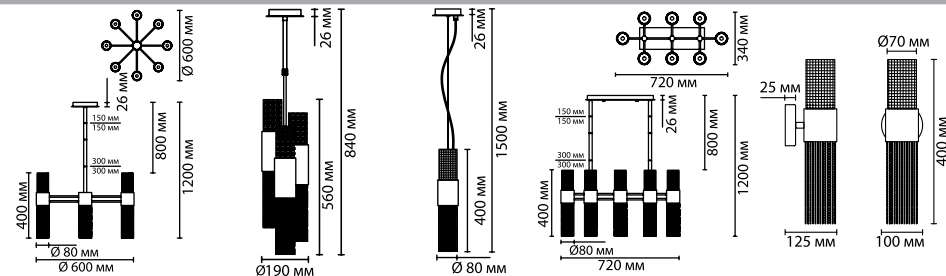

4631

арматура
покрытие
декор

плафон
ламп в комплекте

металл
серебристый
цепочки из высококачественного металла
(не темнеют со временем)
стекло
нет, светодиодная лампа

4631/17
17 × G9 × 5W
крепеж: планка

4631/6
6 × G9 × 5W
крепеж: планка

4631/1
1 × G9 × 5W
крепеж: планка

4631/16
16 × G9 × 5W
крепеж: планка

4631/2W
2 × G9 × 5W
крепеж: планка

ODEON LIGHT

PERLA

Роскошная линия Perla в «американском» стиле смотрится брутально и современно. Сочетание плафонов из массивного стекла, изящных цепочек и источника света вверх-вниз придает светильникам неповторимую оригинальность и легкость.

Серебристое покрытие — окрашивание в технике браширования (brush — щетка) золотым оттенком — очень модно сегодня. Цепочки выполнены из высококачественного металла: не темнеют со временем.

4631/2W

Трубки-держатели из 4-х частей, что позволяет изменять высоту люстры