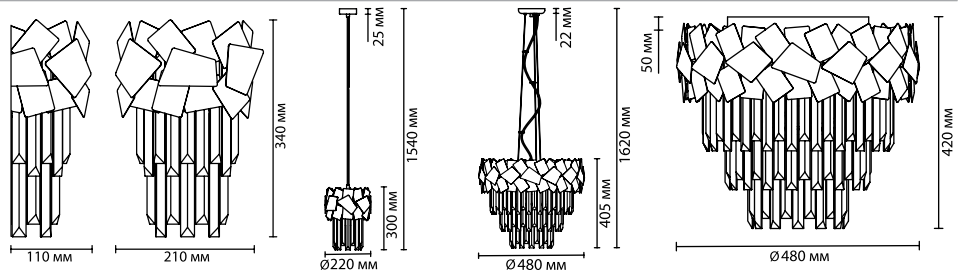

# 4811

арматура металл  
покрытие хром  
плафон хрусталь  
ламп в комплекте нет

**4811/1W**  
1 × E14 × 40W  
крепеж: планка

**4811/1**  
1 × E14 × 40W  
крепеж: планка

**4811/6**  
6 × E14 × 40W  
крепеж: планка

**4811/6C**  
6 × E14 × 40W  
крепеж: планка

ODEON LIGHT

HALL COLLECTION