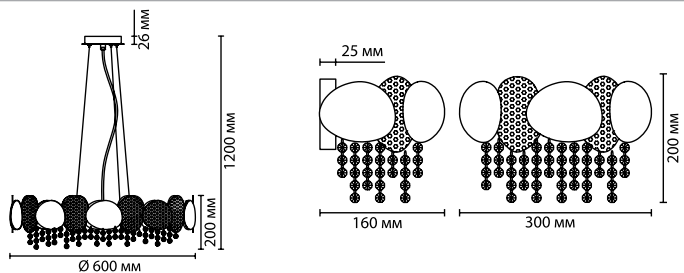

**4636**

арматура	металл
покрытие	золотой, бронзовый
декор	хрусталь
плафон	стекло, металлические лепестки, ручное декорирование
ламп в комплекте	нет

**4636/6**  
6 × E14 × 40W  
крепеж: планка

**4636/2W**  
2 × G9 × 40W  
крепеж: планка